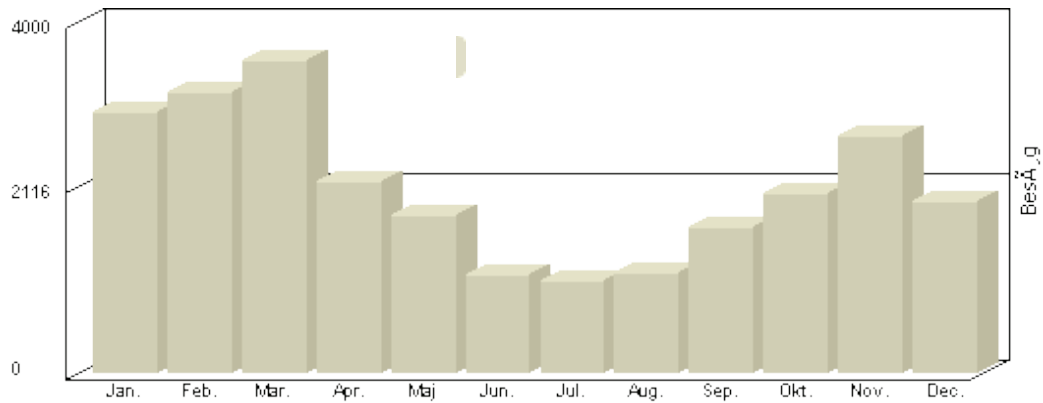

Total : 30.767, Max. : 4.195, Gennemsnit : 2.564, Prognose : 30.767

Besøg 2-hk.dk

Viser antallet af unikke besøg, i den valgte periode.

Besøg - Ar 2012

Måned	Besøg
Januar	2.916
Februar	1.805
Marts	3.243
April	1.859
Maj	1.293
Juni	1.025
Juli	1.000
August	1.235
September	2.108
Oktober	3.361
November	3.388
December	2.520

Total : 25.753, **Max.** : 3.388, **Gennemsnit** : 2.146, **Prognose** : 25.753

Besøg 2-hk.dk

Viser antallet af unikke besøg, i den valgte periode.

Besøg - Ar 2011

Måned	Besøg
Januar	2.627
Februar	2.147
Marts	3.346
April	1.769
Maj	1.651
Juni	1.215
Juli	1.166
August	1.543
September	1.925
Oktober	2.656
November	3.016
December	2.271

Total : 25.332, **Max.** : 3.346, **Gennemsnit** : 2.111, **Prognose** : 25.332

Besøg 2-hk.dk

Viser antallet af unikke besøg, i den valgte periode.

Besøg - År 2010

Måned	Besøg
Januar	2.979
Februar	3.193
Marts	3.565
April	2.189
Maj	1.804
Juni	1.114
Juli	1.044
August	1.150
September	1.670
Oktober	2.037
November	2.697
December	1.956