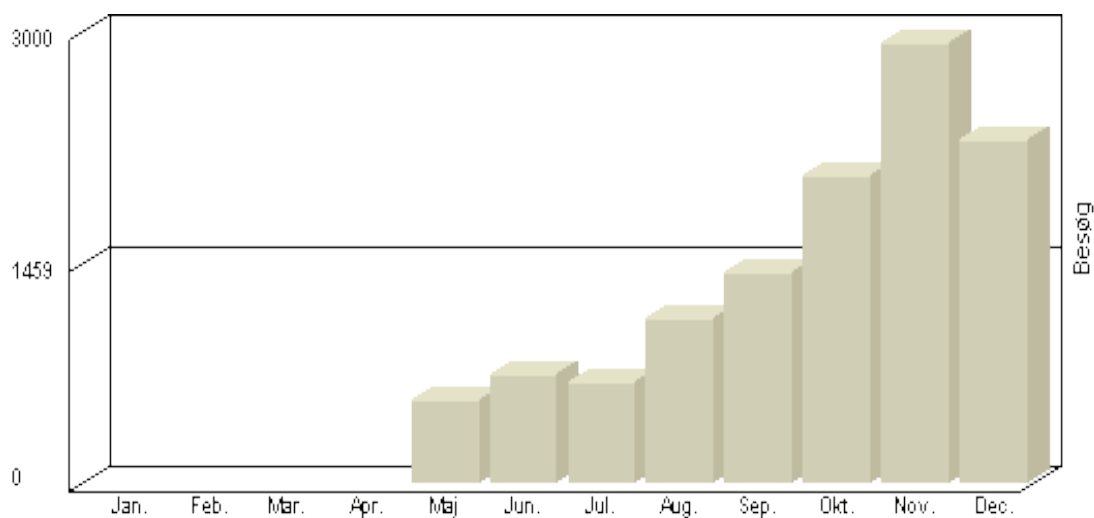

Total : 23.332, Max. : 3.203, Gennemsnit : 1.944

Besøg 2-hk.dk

Viser antallet af unikke besøg, i den valgte periode.

Besøg - År 2008

Måned	Besøg
Januar	2.436
Februar	2.552
Marts	3.494
April	1.853
Maj	1.268
Juni	960
Juli	766
August	1.053
September	1.375
Oktober	2.206
November	3.025
December	2.327

Total : 23.315, **Max.** : 3.494, **Gennemsnit** : 1.943

Besøg 2-hk.dk

Viser antallet af unikke besøg, i den valgte periode.

Besøg - År 2007

Måned	Besøg
Januar	2.767
Februar	2.383
Marts	3.528
April	1.575
Maj	986
Juni	782
Juli	733
August	907
September	1.326
Oktober	2.145
November	3.335
December	2.424

Total : 22.891, Max. : 3.528, Gennemsnit : 1.908

Besøg 2-hk.dk

Viser antallet af unikke besøg, i den valgte periode.

Besøg - År 2006

Måned	Besøg
Januar	-
Februar	-
Marts	-
April	-
Maj	551
Juni	722
Juli	663
August	1.086
September	1.390
Oktober	2.046
November	2.932
December	2.281