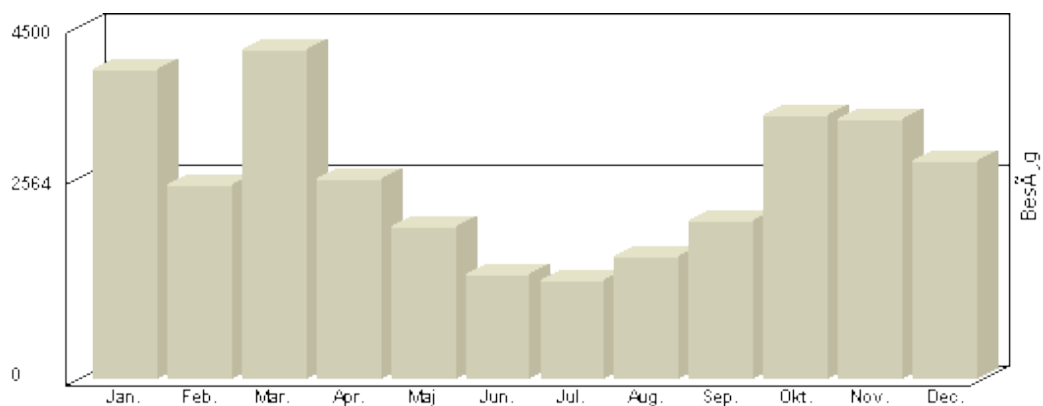

	2006	2007	2008	2009	2010	2011	2012	2013	2014	Total
jan		2.767	2.436	2.518	2.979	2.627	2.916	3.950	3.744	
feb		2.383	2.552	2.328	3.193	2.147	1.805	2.480	2.234	
mar		3.528	3.494	3.143	3.565	3.346	3.243	4.195	4.212	
apr		1.575	1.853	1.532	2.189	1.769	1.859	2.544	2.074	
maj	551	986	1.268	1.348	1.804	1.651	1.293	1.957	1.878	
jun	722	782	960	956	1.114	1.215	1.025	1.337	1.145	
jul	663	733	766	724	1.044	1.166	1.000	1.254	930	
aug	1.086	907	1.053	1.238	1.150	1.543	1.235	1.553	1.425	
sep	1.390	1326	1.375	1.557	1.670	1.925	2.108	2.020	1.596	
okt	2.046	2.145	2.206	2.408	2.037	2.656	3.361	3.372	3.470	
nov	2.932	3.335	3.025	3.203	2.697	3.016	3.388	3.320	3.575	
dec	2.281	2.424	2.327	2.377	1.956	2.271	2.520	2.785	2.317	
år	11.671	22.915	23.315	23.332	25.398	25.332	25.753	30.767	28.600	217.083

Besøg 2-hk.dk

Viser antallet af unikke besøg, i den valgte periode.

Besøg - År 2014

Måned	Besøg
Januar	3.744
Februar	2.234
Marts	4.212
April	2.074
Maj	1.878
Juni	1.145
Juli	930
August	1.425
September	1.596
Oktober	3.470
November	3.575
December	2.317

Total : 28.600, **Max.** : 4.212, **Gennemsnit** : 2.383, **Prognose** : 28.600

Besøg 2-hk.dk

Viser antallet af unikke besøg, i den valgte periode.

Besøg - Ar 2013

Måned	Besøg
-------	-------

Januar	3.950
Februar	2.480
Marts	4.195
April	2.544
Maj	1.957
Juni	1.337
Juli	1.254
August	1.553
September	2.020
Oktober	3.372
November	3.320
December	2.785

Total : 30.767, Max. : 4.195, Gennemsnit : 2.564, Prognose : 30.767

Besøg 2-hk.dk

Viser antallet af unikke besøg, i den valgte periode.

Besøg - Ar 2012

Måned	Besøg
Januar	2.916
Februar	1.805
Marts	3.243
April	1.859
Maj	1.293
Juni	1.025
Juli	1.000
August	1.235
September	2.108
Oktober	3.361
November	3.388
December	2.520