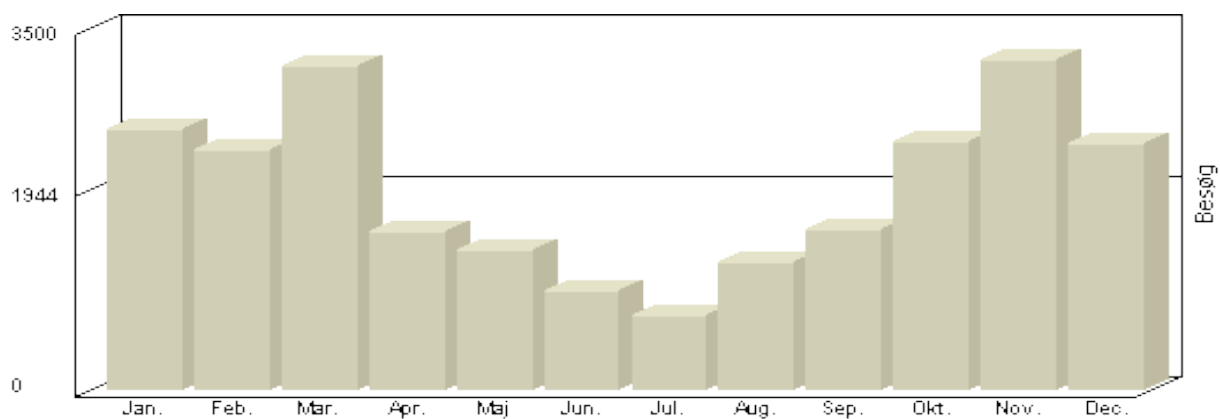

Total : 25.332, **Max.** : 3.346, **Gennemsnit** : 2.111, **Prognose** : 25.332

Besøg 2-hk.dk

Viser antallet af unikke besøg, i den valgte periode.

Besøg - År 2010

Måned	Besøg
Januar	2.979
Februar	3.193
Marts	3.565
April	2.189
Maj	1.804
Juni	1.114
Juli	1.044
August	1.150
September	1.670
Oktober	2.037
November	2.697
December	1.956

Total : 25.398, **Max.** : 3.565, **Gennemsnit** : 2.116,

Besøg 2-hk.dk

Viser antallet af unikke besøg, i den valgte periode.

Besøg - År 2009

Måned	Besøg
Januar	2.518
Februar	2.328
Marts	3.143
April	1.532
Maj	1.348
Juni	956
Juli	724
August	1.238
September	1.557
Oktober	2.408
November	3.203
December	2.377

Total : 23.332, Max. : 3.203, Gennemsnit : 1.944

Besøg 2-hk.dk

Viser antallet af unikke besøg, i den valgte periode.

Besøg - År 2008

Måned	Besøg
Januar	2.436
Februar	2.552
Marts	3.494
April	1.853
Maj	1.268
Juni	960
Juli	766
August	1.053
September	1.375
Oktober	2.206
November	3.025
December	2.327