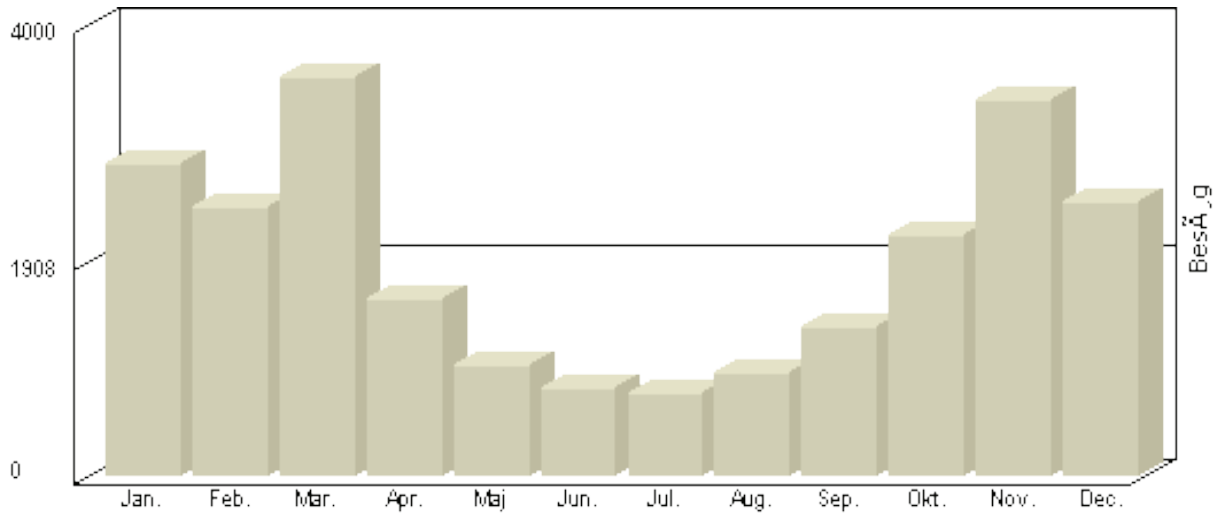

Total : 25.398, **Max.** : 3.565, **Gennemsnit** : 2.116,

Besøg 2-hk.dk

Viser antallet af unikke besøg, i den valgte periode.

Besøg - År 2009

Måned	Besøg
Januar	2.518
Februar	2.328
Marts	3.143
April	1.532
Maj	1.348
Juni	956
Juli	724
August	1.238
September	1.557
Oktober	2.408
November	3.203
December	2.377

Total : 23.332, Max. : 3.203, Gennemsnit : 1.944

Besøg 2-hk.dk

Viser antallet af unikke besøg, i den valgte periode.

Besøg - År 2008

Måned	Besøg
Januar	2.436
Februar	2.552
Marts	3.494
April	1.853
Maj	1.268
Juni	960
Juli	766
August	1.053
September	1.375
Oktober	2.206
November	3.025
December	2.327

Total : 23.315, **Max.** : 3.494, **Gennemsnit** : 1.943

Besøg 2-hk.dk

Viser antallet af unikke besøg, i den valgte periode.

Besøg - År 2007

Måned	Besøg
Januar	2.767
Februar	2.383
Marts	3.528
April	1.575
Maj	986
Juni	782
Juli	733
August	907
September	1.326
Oktober	2.145
November	3.335
December	2.424