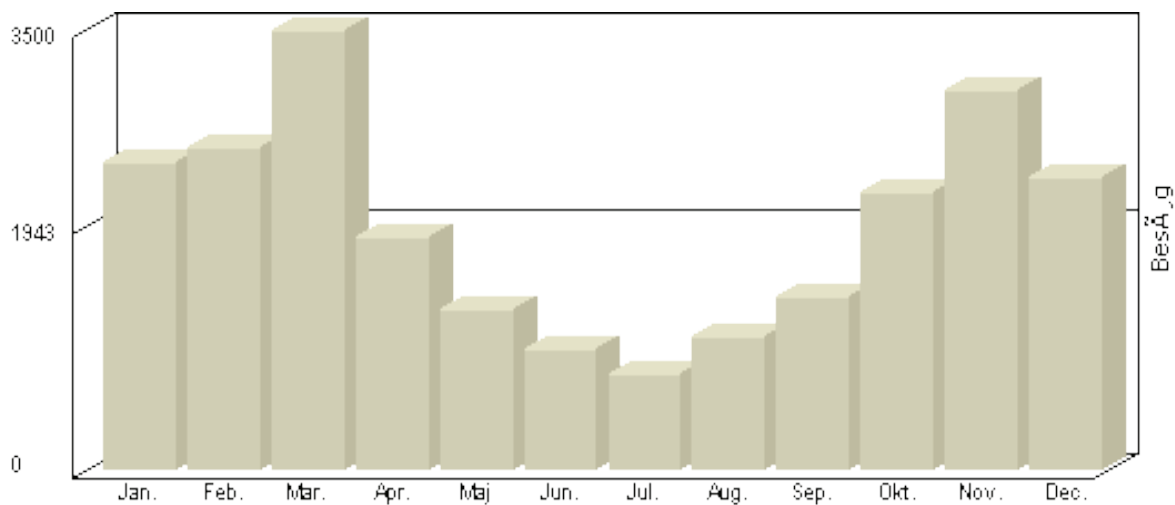

Total : 25.332, **Max.** : 3.346, **Gennemsnit** : 2.111, **Prognose** : 25.332

Besøg 2-hk.dk

Viser antallet af unikke besøg, i den valgte periode.

Besøg - År 2010

Måned	Besøg
Januar	2.979
Februar	3.193
Marts	3.565
April	2.189
Maj	1.804
Juni	1.114
Juli	1.044
August	1.150
September	1.670
Oktober	2.037
November	2.697
December	1.956

Total : 25.398, **Max.** : 3.565, **Gennemsnit** : 2.116,

Besøg 2-hk.dk

Viser antallet af unikke besøg, i den valgte periode.

Besøg - År 2009

Måned	Besøg
Januar	2.518
Februar	2.328
Marts	3.143
April	1.532
Maj	1.348
Juni	956
Juli	724
August	1.238
September	1.557
Oktober	2.408
November	3.203
December	2.377

Total : 23.332, Max. : 3.203, Gennemsnit : 1.944

Besøg 2-hk.dk

Viser antallet af unikke besøg, i den valgte periode.

Besøg - År 2008

Måned	Besøg
Januar	2.436
Februar	2.552
Marts	3.494
April	1.853
Maj	1.268
Juni	960
Juli	766
August	1.053
September	1.375
Oktober	2.206
November	3.025
December	2.327