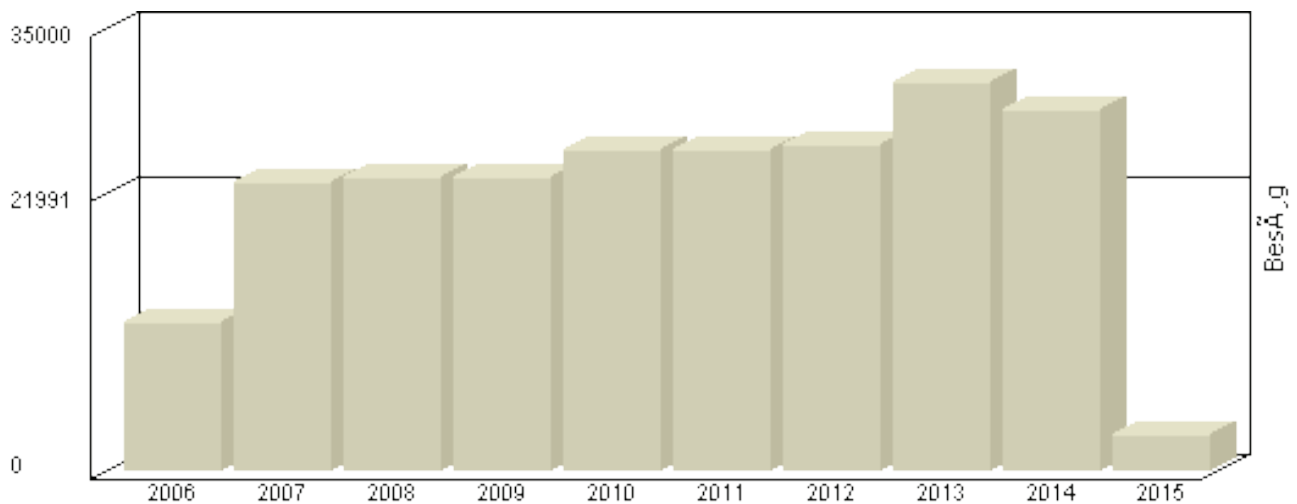

	2006	2007	2008	2009	2010	2011	2012	2013	2014	Total
jan		2.767	2.436	2.518	2.979	2.627	2.916	3.950	3.744	
feb		2.383	2.552	2.328	3.193	2.147	1.805	2.480	2.234	
mar		3.528	3.494	3.143	3.565	3.346	3.243	4.195	4.212	
apr		1.575	1.853	1.532	2.189	1.769	1.859	2.544	2.074	
maj	551	986	1.268	1.348	1.804	1.651	1.293	1.957	1.878	
jun	722	782	960	956	1.114	1.215	1.025	1.337	1.145	
jul	663	733	766	724	1.044	1.166	1.000	1.254	930	
aug	1.086	907	1.053	1.238	1.150	1.543	1.235	1.553	1.425	
sep	1.390	1326	1.375	1.557	1.670	1.925	2.108	2.020	1.596	
okt	2.046	2.145	2.206	2.408	2.037	2.656	3.361	3.372	3.470	
nov	2.932	3.335	3.025	3.203	2.697	3.016	3.388	3.320	3.575	
dec	2.281	2.424	2.327	2.377	1.956	2.271	2.520	2.785	2.317	
år	11.671	22.915	23.315	23.332	25.398	25.332	25.753	30.767	28.600	217.083

Besøg 2-hk.dk

Viser antallet af unikke besøg, i den valgte periode.

Besøg - År 2014

Måned	Besøg
Januar	3.744
Februar	2.234
Marts	4.212
April	2.074
Maj	1.878
Juni	1.145
Juli	930
August	1.425
September	1.596
Oktober	3.470
November	3.575
December	2.317

Total : 28.600, **Max.** : 4.212, **Gennemsnit** : 2.383, **Prognose** : 28.600

Besøg 2-hk.dk

Viser antallet af unikke besøg, i den valgte periode.

Besøg - Ar 2013

Måned	Besøg
-------	-------

Januar	3.950
Februar	2.480
Marts	4.195
April	2.544
Maj	1.957
Juni	1.337
Juli	1.254
August	1.553
September	2.020
Oktober	3.372
November	3.320
December	2.785

Total : 30.767, Max. : 4.195, Gennemsnit : 2.564, Prognose : 30.767

Besøg 2-hk.dk

Viser antallet af unikke besøg, i den valgte periode.

Besøg - Ar 2012

Måned	Besøg
Januar	2.916
Februar	1.805
Marts	3.243
April	1.859
Maj	1.293
Juni	1.025
Juli	1.000
August	1.235
September	2.108
Oktober	3.361
November	3.388
December	2.520