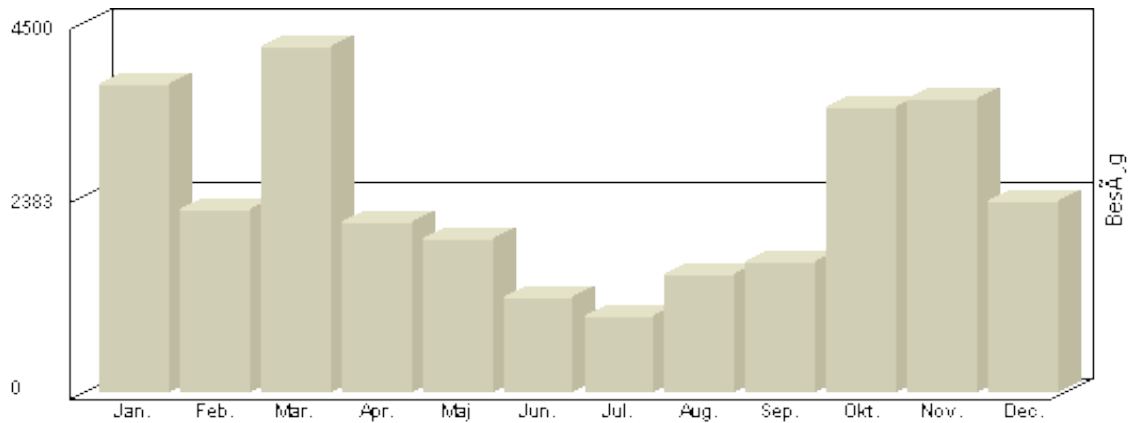

	2006	2007	2008	2009	2010	2011	2012	2013	2014	Total
jan		2.767	2.436	2.518	2.979	2.627	2.916	3.950	3.744	
feb		2.383	2.552	2.328	3.193	2.147	1.805	2.480	2.234	
mar		3.528	3.494	3.143	3.565	3.346	3.243	4.195	4.212	
apr		1.575	1.853	1.532	2.189	1.769	1.859	2.544	2.074	
maj	551	986	1.268	1.348	1.804	1.651	1.293	1.957	1.878	
jun	722	782	960	956	1.114	1.215	1.025	1.337	1.145	
jul	663	733	766	724	1.044	1.166	1.000	1.254	930	
aug	1.086	907	1.053	1.238	1.150	1.543	1.235	1.553	1.425	
sep	1.390	1326	1.375	1.557	1.670	1.925	2.108	2.020	1.596	
okt	2.046	2.145	2.206	2.408	2.037	2.656	3.361	3.372	3.470	
nov	2.932	3.335	3.025	3.203	2.697	3.016	3.388	3.320	3.575	
dec	2.281	2.424	2.327	2.377	1.956	2.271	2.520	2.785	2.317	
år	11.671	22.915	23.315	23.332	25.398	25.332	25.753	30.767	28.600	217.083

Besøg 2-hk.dk

Viser antallet af unikke besøg, i den valgte periode.

Besøg - År 2014

Måned	Besøg
Januar	3.744
Februar	2.234
Marts	4.212
April	2.074
Maj	1.878
Juni	1.145
Juli	930
August	1.425
September	1.596
Oktober	3.470
November	3.575
December	2.317

Total : 28.600, **Max.** : 4.212, **Gennemsnit** : 2.383, **Prognose** : 28.600

Besøg 2-hk.dk

Viser antallet af unikke besøg, i den valgte periode.

Besøg - Ar 2013

Måned	Besøg
-------	-------

Januar	3.950
Februar	2.480
Marts	4.195
April	2.544
Maj	1.957
Juni	1.337
Juli	1.254
August	1.553
September	2.020
Oktober	3.372
November	3.320
December	2.785

Total : 30.767, Max. : 4.195, Gennemsnit : 2.564, Prognose : 30.767

Besøg 2-hk.dk

Viser antallet af unikke besøg, i den valgte periode.

Besøg - Ar 2012

Måned	Besøg
Januar	2.916
Februar	1.805
Marts	3.243
April	1.859
Maj	1.293
Juni	1.025
Juli	1.000
August	1.235
September	2.108
Oktober	3.361
November	3.388
December	2.520