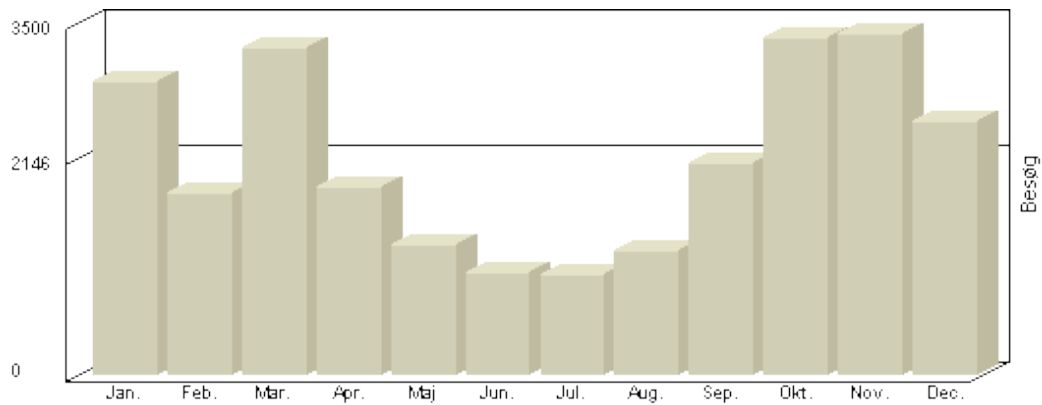

Besøg 2-hk.dk

Viser antallet af unikke besøg, i den valgte periode.

Besøg - År 2014

Måned	Besøg
Januar	3.744
Februar	2.234
Marts	4.212
April	2.074
Maj	1.878
Juni	1.145
Juli	930
August	1.425
September	1.596
Oktober	3.470
November	3.575
December	2.317

Total : 28.600, **Max.** : 4.212, **Gennemsnit** : 2.383, **Prognose** : 28.600

Besøg 2-hk.dk

Viser antallet af unikke besøg, i den valgte periode.

Besøg - Ar 2013

Måned	Besøg
-------	-------

Januar	3.950
Februar	2.480
Marts	4.195
April	2.544
Maj	1.957
Juni	1.337
Juli	1.254
August	1.553
September	2.020
Oktober	3.372
November	3.320
December	2.785

Total : 30.767, Max. : 4.195, Gennemsnit : 2.564, Prognose : 30.767

Besøg 2-hk.dk

Viser antallet af unikke besøg, i den valgte periode.

Besøg - Ar 2012

Måned	Besøg
Januar	2.916
Februar	1.805
Marts	3.243
April	1.859
Maj	1.293
Juni	1.025
Juli	1.000
August	1.235
September	2.108
Oktober	3.361
November	3.388
December	2.520

Total : 25.753, **Max.** : 3.388, **Gennemsnit** : 2.146, **Prognose** : 25.753

Besøg 2-hk.dk

Viser antallet af unikke besøg, i den valgte periode.

Besøg - Ar 2011

Måned	Besøg
Januar	2.627
Februar	2.147
Marts	3.346
April	1.769
Maj	1.651
Juni	1.215
Juli	1.166
August	1.543
September	1.925
Oktober	2.656
November	3.016
December	2.271