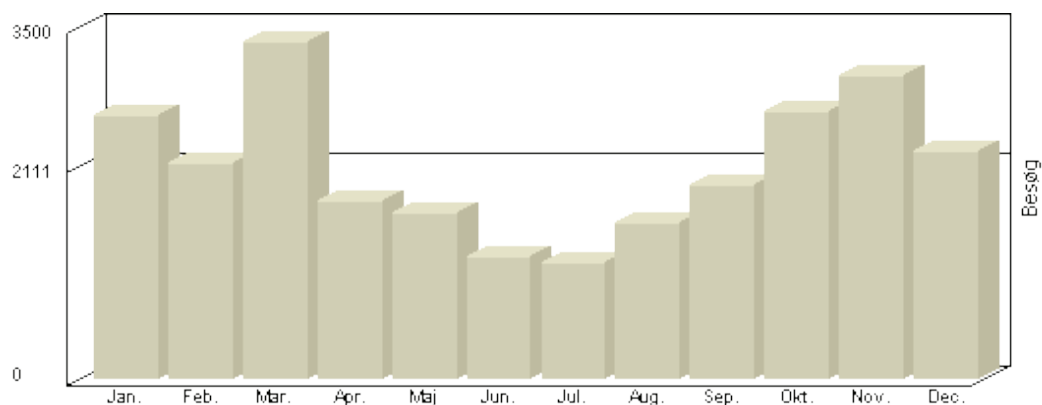

Total : 28.600, **Max.** : 4.212, **Gennemsnit** : 2.383, **Prognose** : 28.600

Besøg 2-hk.dk

Viser antallet af unikke besøg, i den valgte periode.

Besøg - Ar 2013

Måned	Besøg
-------	-------

Januar	3.950
Februar	2.480
Marts	4.195
April	2.544
Maj	1.957
Juni	1.337
Juli	1.254
August	1.553
September	2.020
Oktober	3.372
November	3.320
December	2.785

Total : 30.767, Max. : 4.195, Gennemsnit : 2.564, Prognose : 30.767

Besøg 2-hk.dk

Viser antallet af unikke besøg, i den valgte periode.

Besøg - Ar 2012

Måned	Besøg
Januar	2.916
Februar	1.805
Marts	3.243
April	1.859
Maj	1.293
Juni	1.025
Juli	1.000
August	1.235
September	2.108
Oktober	3.361
November	3.388
December	2.520

Total : 25.753, **Max.** : 3.388, **Gennemsnit** : 2.146, **Prognose** : 25.753

Besøg 2-hk.dk

Viser antallet af unikke besøg, i den valgte periode.

Besøg - Ar 2011

Måned	Besøg
Januar	2.627
Februar	2.147
Marts	3.346
April	1.769
Maj	1.651
Juni	1.215
Juli	1.166
August	1.543
September	1.925
Oktober	2.656
November	3.016
December	2.271

Total : 25.332, **Max.** : 3.346, **Gennemsnit** : 2.111, **Prognose** : 25.332

Besøg 2-hk.dk

Viser antallet af unikke besøg, i den valgte periode.

Besøg - År 2010

Måned	Besøg
Januar	2.979
Februar	3.193
Marts	3.565
April	2.189
Maj	1.804
Juni	1.114
Juli	1.044
August	1.150
September	1.670
Oktober	2.037
November	2.697
December	1.956