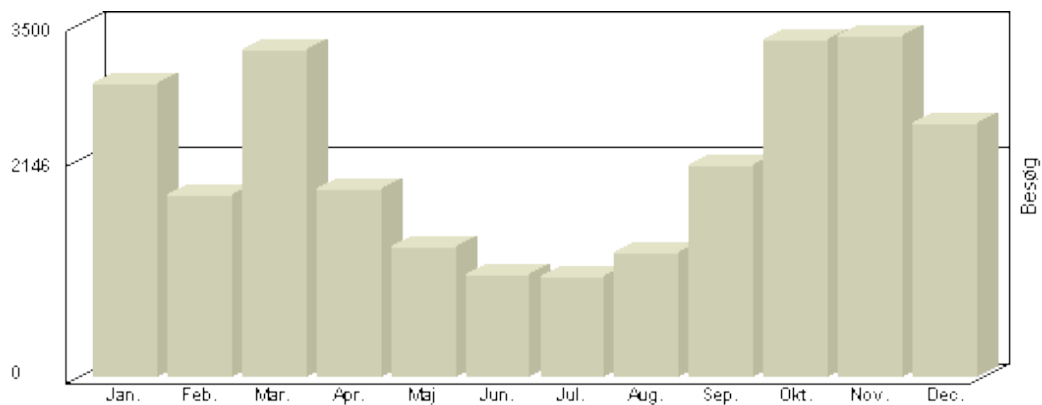

	2006	2007	2008	2009	2010	2011	2012	2013	Total
jan		2.767	2.436	2.518	2.979	2.627	2.916	3.950	
feb		2.383	2.552	2.328	3.193	2.147	1.805	2.480	
mar		3.528	3.494	3.143	3.565	3.346	3.243	4.195	
apr		1.575	1.853	1.532	2.189	1.769	1.859	2.544	
maj	551	986	1.268	1.348	1.804	1.651	1.293	1.957	
jun	722	782	960	956	1.114	1.215	1.025	1.337	
jul	663	733	766	724	1.044	1.166	1.000	1.254	
aug	1.086	907	1.053	1.238	1.150	1.543	1.235	1.553	
sep	1.390	1326	1.375	1.557	1.670	1.925	2.108	2.020	
okt	2.046	2.145	2.206	2.408	2.037	2.656	3.361	3.372	
nov	2.932	3.335	3.025	3.203	2.697	3.016	3.388	3.320	
dec	2.281	2.424	2.327	2.377	1.956	2.271	2.520	2.785	
år	11.671	22.915	23.315	23.332	25.398	25.332	25.753	30.767	188.483

Besøg 2-hk.dk

Viser antallet af unikke besøg, i den valgte periode.

Besøg - Ar 2013

Måned	Besøg
-------	-------

Januar	3.950
Februar	2.480
Marts	4.195
April	2.544
Maj	1.957
Juni	1.337
Juli	1.254
August	1.553
September	2.020
Oktober	3.372
November	3.320
December	2.785

Total : 30.767, Max. : 4.195, Gennemsnit : 2.564, Prognose : 30.767

Besøg 2-hk.dk

Viser antallet af unikke besøg, i den valgte periode.

Besøg - Ar 2012

Måned	Besøg
-------	-------

Januar	2.916
Februar	1.805
Marts	3.243
April	1.859
Maj	1.293
Juni	1.025
Juli	1.000
August	1.235
September	2.108
Oktober	3.361
November	3.388
December	2.520

Total : 25.753, **Max.** : 3.388, **Gennemsnit** : 2.146, **Prognose** : 25.753

Besøg 2-hk.dk

Viser antallet af unikke besøg, i den valgte periode.

Besøg - Ar 2011

Måned	Besøg
Januar	2.627
Februar	2.147
Marts	3.346
April	1.769
Maj	1.651
Juni	1.215
Juli	1.166
August	1.543
September	1.925
Oktober	2.656
November	3.016
December	2.271