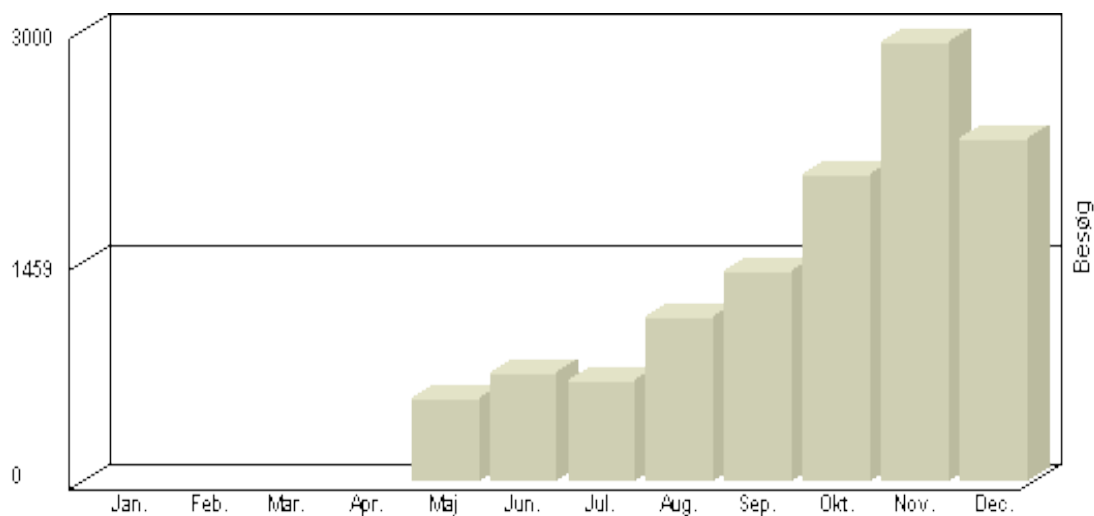

Total : 23.332, Max. : 3.203, Gennemsnit : 1.944

Besøg 2-hk.dk

Viser antallet af unikke besøg, i den valgte periode.

Besøg - År 2008

Måned	Besøg
Januar	2.436
Februar	2.552
Marts	3.494
April	1.853
Maj	1.268
Juni	960
Juli	766
August	1.053
September	1.375
Oktober	2.206
November	3.025
December	2.327

Total : 23.315, **Max.** : 3.494, **Gennemsnit** : 1.943

Besøg 2-hk.dk

Viser antallet af unikke besøg, i den valgte periode.

Besøg - År 2007

Måned	Besøg
Januar	2.767
Februar	2.383
Marts	3.528
April	1.575
Maj	986
Juni	782
Juli	733
August	907
September	1.326
Oktober	2.145
November	3.335
December	2.424

Total : 22.891, Max. : 3.528, Gennemsnit : 1.908

Besøg 2-hk.dk

Viser antallet af unikke besøg, i den valgte periode.

Besøg - År 2006

Måned	Besøg
Januar	-
Februar	-
Marts	-
April	-
Maj	551
Juni	722
Juli	663
August	1.086
September	1.390
Oktober	2.046
November	2.932
December	2.281