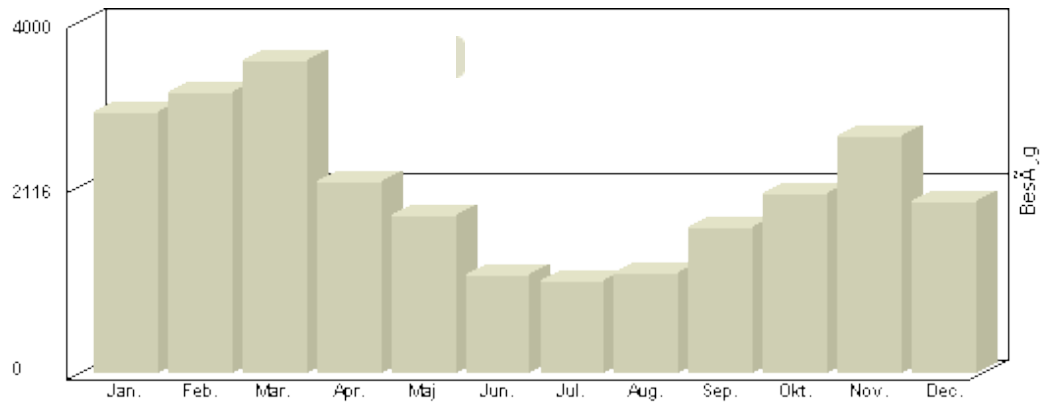

Total : 30.767, Max. : 4.195, Gennemsnit : 2.564, Prognose : 30.767

Besøg 2-hk.dk

Viser antallet af unikke besøg, i den valgte periode.

Besøg - Ar 2012

Måned	Besøg
-------	-------

Januar	2.916
Februar	1.805
Marts	3.243
April	1.859
Maj	1.293
Juni	1.025
Juli	1.000
August	1.235
September	2.108
Oktober	3.361
November	3.388
December	2.520

Total : 25.753, **Max.** : 3.388, **Gennemsnit** : 2.146, **Prognose** : 25.753

Besøg 2-hk.dk

Viser antallet af unikke besøg, i den valgte periode.

Besøg - Ar 2011

Måned	Besøg
Januar	2.627
Februar	2.147
Marts	3.346
April	1.769
Maj	1.651
Juni	1.215
Juli	1.166
August	1.543
September	1.925
Oktober	2.656
November	3.016
December	2.271

Total : 25.332, **Max.** : 3.346, **Gennemsnit** : 2.111, **Prognose** : 25.332

Besøg 2-hk.dk

Viser antallet af unikke besøg, i den valgte periode.

Besøg - År 2010

Måned	Besøg
Januar	2.979
Februar	3.193
Marts	3.565
April	2.189
Maj	1.804
Juni	1.114
Juli	1.044
August	1.150
September	1.670
Oktober	2.037
November	2.697
December	1.956

Total : 25.398, **Max.** : 3.565, **Gennemsnit** : 2.116,

Besøg 2-hk.dk

Viser antallet af unikke besøg, i den valgte periode.

Besøg - År 2009

Måned	Besøg
Januar	2.518
Februar	2.328
Marts	3.143
April	1.532
Maj	1.348
Juni	956
Juli	724
August	1.238
September	1.557
Oktober	2.408
November	3.203
December	2.377