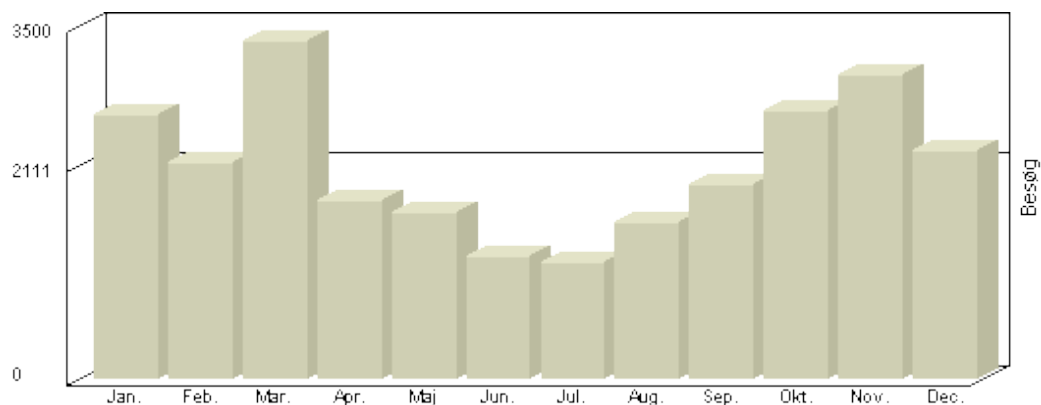

Besøg 2-hk.dk

Viser antallet af unikke besøg, i den valgte periode.

Besøg - Ar 2013

Måned	Besøg
-------	-------

Januar	3.950
Februar	2.480
Marts	4.195
April	2.544
Maj	1.957
Juni	1.337
Juli	1.254
August	1.553
September	2.020
Oktober	3.372
November	3.320
December	2.785

Total : 30.767, Max. : 4.195, Gennemsnit : 2.564, Prognose : 30.767

Besøg 2-hk.dk

Viser antallet af unikke besøg, i den valgte periode.

Besøg - Ar 2012

Måned	Besøg
-------	-------

Januar	2.916
Februar	1.805
Marts	3.243
April	1.859
Maj	1.293
Juni	1.025
Juli	1.000
August	1.235
September	2.108
Oktober	3.361
November	3.388
December	2.520

Total : 25.753, **Max.** : 3.388, **Gennemsnit** : 2.146, **Prognose** : 25.753

Besøg 2-hk.dk

Viser antallet af unikke besøg, i den valgte periode.

Besøg - Ar 2011

Måned	Besøg
Januar	2.627
Februar	2.147
Marts	3.346
April	1.769
Maj	1.651
Juni	1.215
Juli	1.166
August	1.543
September	1.925
Oktober	2.656
November	3.016
December	2.271

Total : 25.332, **Max.** : 3.346, **Gennemsnit** : 2.111, **Prognose** : 25.332

Besøg 2-hk.dk

Viser antallet af unikke besøg, i den valgte periode.

Besøg - År 2010

Måned	Besøg
Januar	2.979
Februar	3.193
Marts	3.565
April	2.189
Maj	1.804
Juni	1.114
Juli	1.044
August	1.150
September	1.670
Oktober	2.037
November	2.697
December	1.956