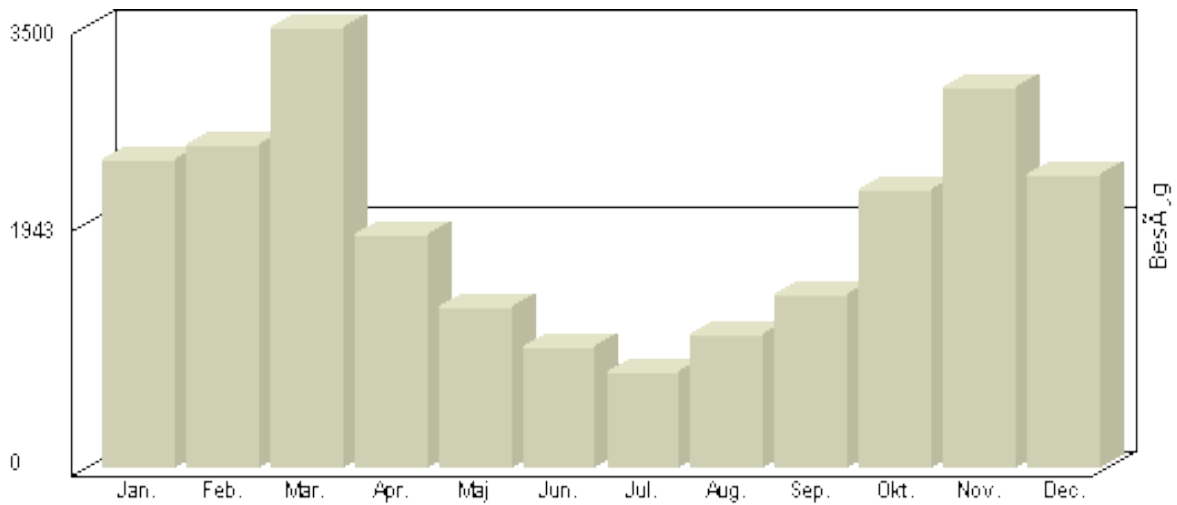

Total : 25.332, **Max.** : 3.346, **Gennemsnit** : 2.111, **Prognose** : 25.332

Besøg 2-hk.dk

Viser antallet af unikke besøg, i den valgte periode.

Besøg - År 2010

Måned	Besøg
Januar	2.979
Februar	3.193
Marts	3.565
April	2.189
Maj	1.804
Juni	1.114
Juli	1.044
August	1.150
September	1.670
Oktober	2.037
November	2.697
December	1.956

Total : 25.398, **Max.** : 3.565, **Gennemsnit** : 2.116,

Besøg 2-hk.dk

Viser antallet af unikke besøg, i den valgte periode.

Besøg - År 2009

Måned	Besøg
Januar	2.518
Februar	2.328
Marts	3.143
April	1.532
Maj	1.348
Juni	956
Juli	724
August	1.238
September	1.557
Oktober	2.408
November	3.203
December	2.377

Total : 23.332, Max. : 3.203, Gennemsnit : 1.944

Besøg 2-hk.dk

Viser antallet af unikke besøg, i den valgte periode.

Besøg - År 2008

Måned	Besøg
Januar	2.436
Februar	2.552
Marts	3.494
April	1.853
Maj	1.268
Juni	960
Juli	766
August	1.053
September	1.375
Oktober	2.206
November	3.025
December	2.327

Total : 23.315, **Max.** : 3.494, **Gennemsnit** : 1.943

Besøg 2-hk.dk

Viser antallet af unikke besøg, i den valgte periode.

Besøg - År 2007

Måned	Besøg
Januar	2.767
Februar	2.383
Marts	3.528
April	1.575
Maj	986
Juni	782
Juli	733
August	907
September	1.326
Oktober	2.145
November	3.335
December	2.424