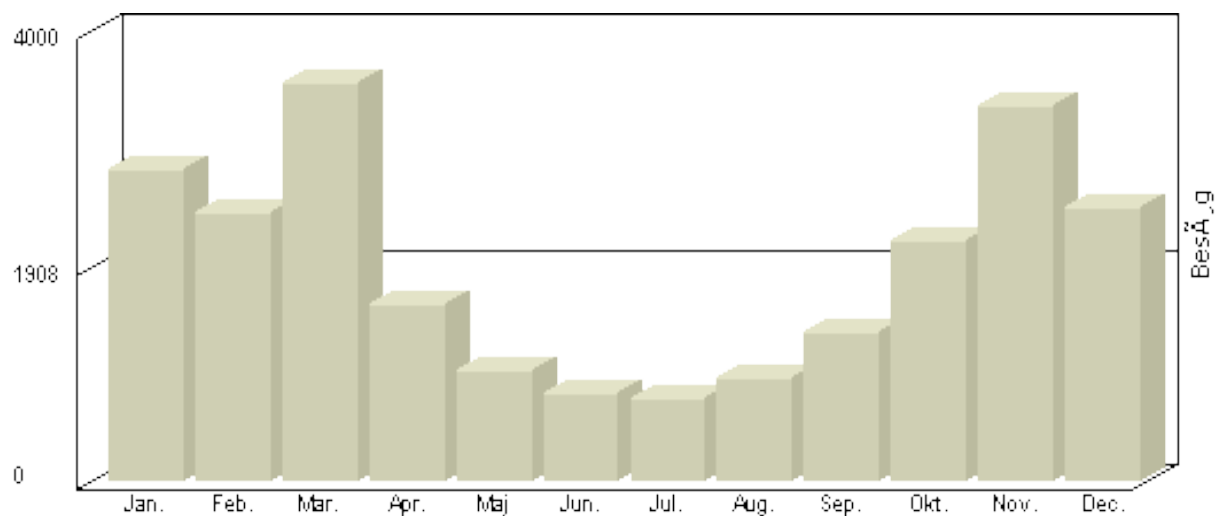

Total : 25.398, **Max.** : 3.565, **Gennemsnit** : 2.116,

Besøg 2-hk.dk

Viser antallet af unikke besøg, i den valgte periode.

Besøg - År 2009

Måned	Besøg
Januar	2.518
Februar	2.328
Marts	3.143
April	1.532
Maj	1.348
Juni	956
Juli	724
August	1.238
September	1.557
Oktober	2.408
November	3.203
December	2.377

Total : 23.332, Max. : 3.203, Gennemsnit : 1.944

Besøg 2-hk.dk

Viser antallet af unikke besøg, i den valgte periode.

Besøg - År 2008

Måned	Besøg
Januar	2.436
Februar	2.552
Marts	3.494
April	1.853
Maj	1.268
Juni	960
Juli	766
August	1.053
September	1.375
Oktober	2.206
November	3.025
December	2.327

Total : 23.315, **Max.** : 3.494, **Gennemsnit** : 1.943

Besøg 2-hk.dk

Viser antallet af unikke besøg, i den valgte periode.

Besøg - År 2007

Måned	Besøg
Januar	2.767
Februar	2.383
Marts	3.528
April	1.575
Maj	986
Juni	782
Juli	733
August	907
September	1.326
Oktober	2.145
November	3.335
December	2.424

Total : 22.891, Max. : 3.528, Gennemsnit : 1.908

Besøg 2-hk.dk

Viser antallet af unikke besøg, i den valgte periode.

Besøg - År 2006

Måned	Besøg
Januar	-
Februar	-
Marts	-
April	-
Maj	551
Juni	722
Juli	663
August	1.086
September	1.390
Oktober	2.046
November	2.932
December	2.281