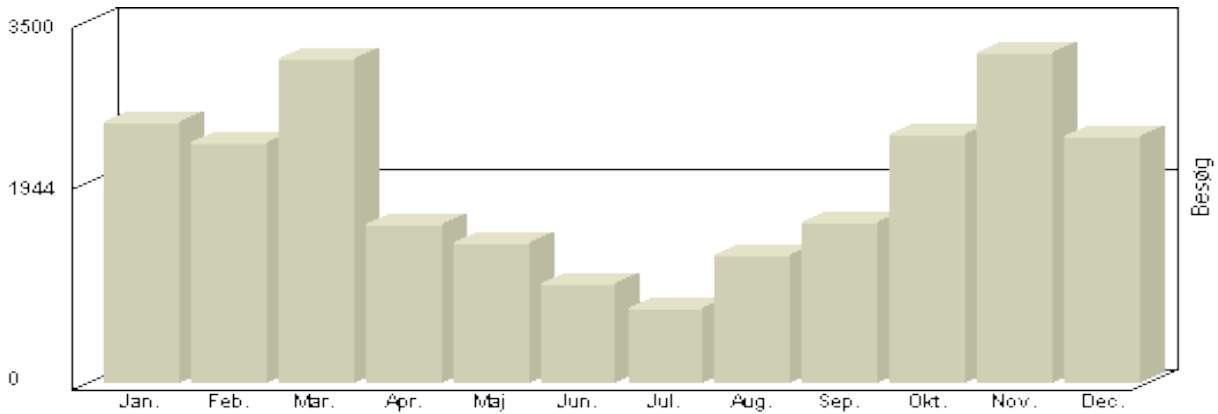

Total : 25.753, **Max.** : 3.388, **Gennemsnit** : 2.146, **Prognose** : 25.753

Besøg 2-hk.dk

Viser antallet af unikke besøg, i den valgte periode.

Besøg - Ar 2011

Måned	Besøg
Januar	2.627
Februar	2.147
Marts	3.346
April	1.769
Maj	1.651
Juni	1.215
Juli	1.166
August	1.543
September	1.925
Oktober	2.656
November	3.016
December	2.271

Total : 25.332, **Max.** : 3.346, **Gennemsnit** : 2.111, **Prognose** : 25.332

Besøg 2-hk.dk

Viser antallet af unikke besøg, i den valgte periode.

Besøg - År 2010

Måned	Besøg
Januar	2.979
Februar	3.193
Marts	3.565
April	2.189
Maj	1.804
Juni	1.114
Juli	1.044
August	1.150
September	1.670
Oktober	2.037
November	2.697
December	1.956

Total : 25.398, **Max.** : 3.565, **Gennemsnit** : 2.116,

Besøg 2-hk.dk

Viser antallet af unikke besøg, i den valgte periode.

Besøg - År 2009

Måned	Besøg
Januar	2.518
Februar	2.328
Marts	3.143
April	1.532
Maj	1.348
Juni	956
Juli	724
August	1.238
September	1.557
Oktober	2.408
November	3.203
December	2.377

Total : 23.332, Max. : 3.203, Gennemsnit : 1.944

Besøg 2-hk.dk

Viser antallet af unikke besøg, i den valgte periode.

Besøg - År 2008

Måned	Besøg
Januar	2.436
Februar	2.552
Marts	3.494
April	1.853
Maj	1.268
Juni	960
Juli	766
August	1.053
September	1.375
Oktober	2.206
November	3.025
December	2.327