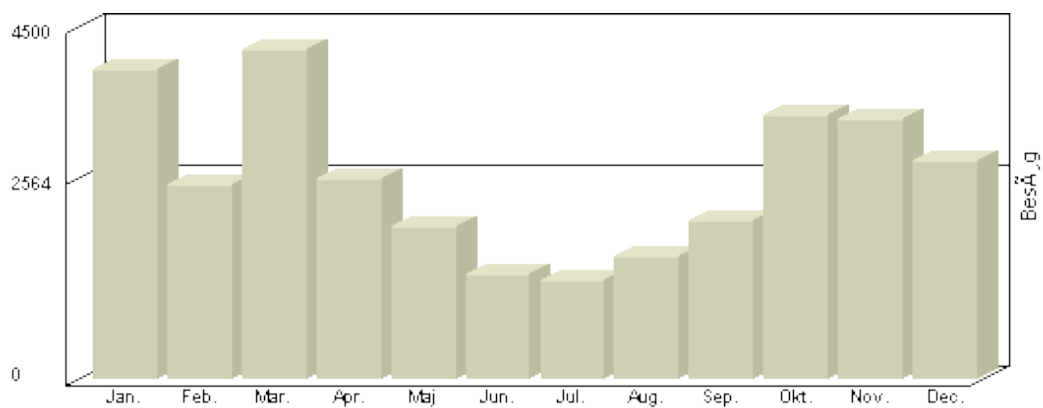

	2006	2007	2008	2009	2010	2011	2012	2013	Total
jan		2.767	2.436	2.518	2.979	2.627	2.916	3.950	
feb		2.383	2.552	2.328	3.193	2.147	1.805	2.480	
mar		3.528	3.494	3.143	3.565	3.346	3.243	4.195	
apr		1.575	1.853	1.532	2.189	1.769	1.859	2.544	
maj	551	986	1.268	1.348	1.804	1.651	1.293	1.957	
jun	722	782	960	956	1.114	1.215	1.025	1.337	
jul	663	733	766	724	1.044	1.166	1.000	1.254	
aug	1.086	907	1.053	1.238	1.150	1.543	1.235	1.553	
sep	1.390	1326	1.375	1.557	1.670	1.925	2.108	2.020	
okt	2.046	2.145	2.206	2.408	2.037	2.656	3.361	3.372	
nov	2.932	3.335	3.025	3.203	2.697	3.016	3.388	3.320	
dec	2.281	2.424	2.327	2.377	1.956	2.271	2.520	2.785	
år	11.671	22.915	23.315	23.332	25.398	25.332	25.753	30.767	188.483

Besøg 2-hk.dk

Viser antallet af unikke besøg, i den valgte periode.

Besøg - Ar 2013

Måned	Besøg
-------	-------

Januar	3.950
Februar	2.480
Marts	4.195
April	2.544
Maj	1.957
Juni	1.337
Juli	1.254
August	1.553
September	2.020
Oktober	3.372
November	3.320
December	2.785

Total : 30.767, Max. : 4.195, Gennemsnit : 2.564, Prognose : 30.767

Besøg 2-hk.dk

Viser antallet af unikke besøg, i den valgte periode.

Besøg - Ar 2012

Måned	Besøg
-------	-------

Januar	2.916
Februar	1.805
Marts	3.243
April	1.859
Maj	1.293
Juni	1.025
Juli	1.000
August	1.235
September	2.108
Oktober	3.361
November	3.388
December	2.520

Total : 25.332, **Max.** : 3.346, **Gennemsnit** : 2.111, **Prognose** : 25.332

Besøg 2-hk.dk

Viser antallet af unikke besøg, i den valgte periode.

Besøg - År 2010

Måned	Besøg
Januar	2.979
Februar	3.193
Marts	3.565
April	2.189
Maj	1.804
Juni	1.114
Juli	1.044
August	1.150
September	1.670
Oktober	2.037
November	2.697
December	1.956