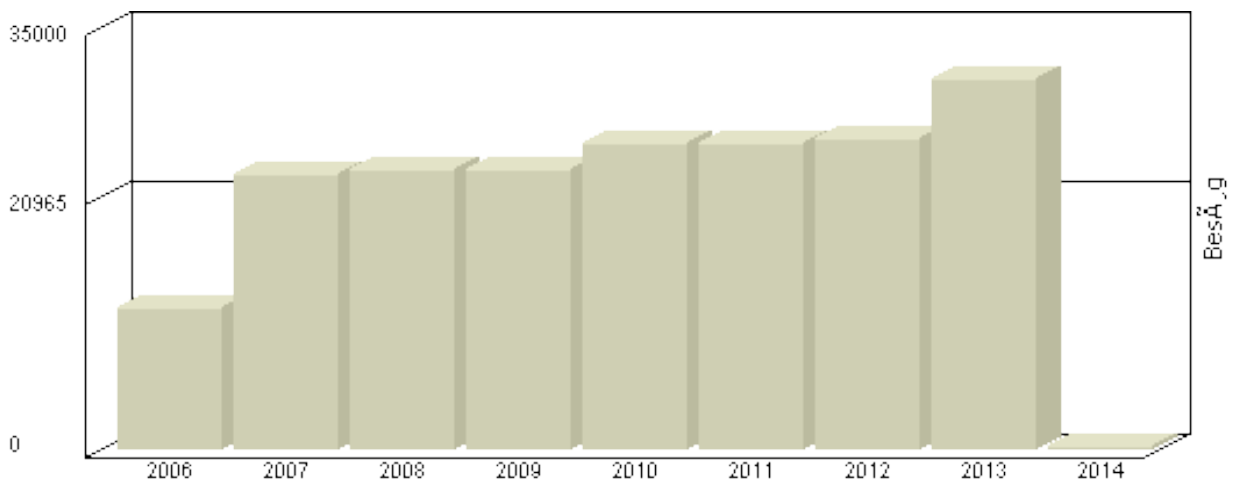

	2006	2007	2008	2009	2010	2011	2012	2013	Total
jan		2.767	2.436	2.518	2.979	2.627	2.916	3.950	
feb		2.383	2.552	2.328	3.193	2.147	1.805	2.480	
mar		3.528	3.494	3.143	3.565	3.346	3.243	4.195	
apr		1.575	1.853	1.532	2.189	1.769	1.859	2.544	
maj	551	986	1.268	1.348	1.804	1.651	1.293	1.957	
jun	722	782	960	956	1.114	1.215	1.025	1.337	
jul	663	733	766	724	1.044	1.166	1.000	1.254	
aug	1.086	907	1.053	1.238	1.150	1.543	1.235	1.553	
sep	1.390	1326	1.375	1.557	1.670	1.925	2.108	2.020	
okt	2.046	2.145	2.206	2.408	2.037	2.656	3.361	3.372	
nov	2.932	3.335	3.025	3.203	2.697	3.016	3.388	3.320	
dec	2.281	2.424	2.327	2.377	1.956	2.271	2.520	2.785	
år	11.671	22.915	23.315	23.332	25.398	25.332	25.753	30.767	188.483

Besøg 2-hk.dk

Viser antallet af unikke besøg, i den valgte periode.

Besøg - Ar 2013

Måned	Besøg
-------	-------

Januar	3.950
Februar	2.480
Marts	4.195
April	2.544
Maj	1.957
Juni	1.337
Juli	1.254
August	1.553
September	2.020
Oktober	3.372
November	3.320
December	2.785

Total : 30.767, Max. : 4.195, Gennemsnit : 2.564, Prognose : 30.767

Besøg 2-hk.dk

Viser antallet af unikke besøg, i den valgte periode.

Besøg - Ar 2012

Måned	Besøg
-------	-------

Januar	2.916
Februar	1.805
Marts	3.243
April	1.859
Maj	1.293
Juni	1.025
Juli	1.000
August	1.235
September	2.108
Oktober	3.361
November	3.388
December	2.520

Total : 25.332, **Max.** : 3.346, **Gennemsnit** : 2.111, **Prognose** : 25.332

Besøg 2-hk.dk

Viser antallet af unikke besøg, i den valgte periode.

Besøg - År 2010

Måned	Besøg
Januar	2.979
Februar	3.193
Marts	3.565
April	2.189
Maj	1.804
Juni	1.114
Juli	1.044
August	1.150
September	1.670
Oktober	2.037
November	2.697
December	1.956