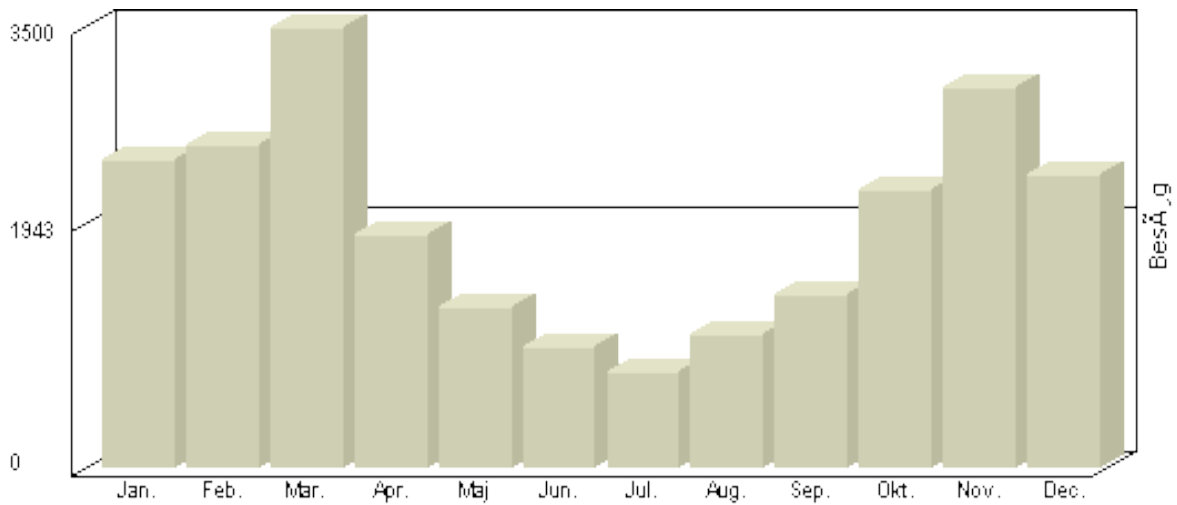

Besøg 2-hk.dk

Viser antallet af unikke besøg, i den valgte periode.

Besøg - År 2008

Måned	Besøg
Januar	2.436
Februar	2.552
Marts	3.494
April	1.853
Maj	1.268
Juni	960
Juli	766
August	1.053
September	1.375
Oktober	2.206
November	3.025
December	2.327

Total : 23.315, **Max.** : 3.494, **Gennemsnit** : 1.943