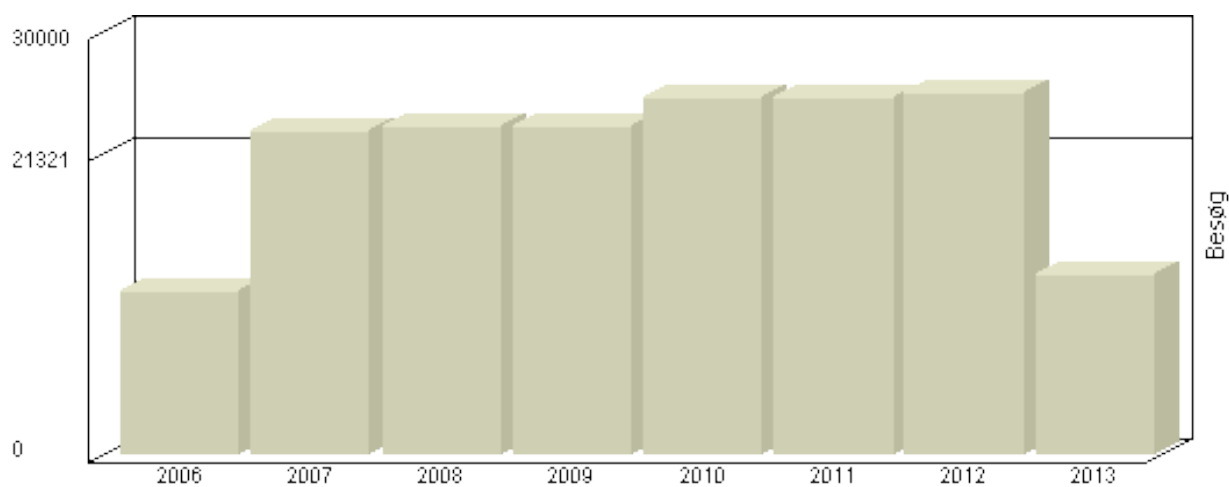

	2006	2007	2008	2009	2010	2011	2012	2013	Total
jan		2.767	2.436	2.518	2.979	2.627	2.916	3.950	
feb		2.383	2.552	2.328	3.193	2.147	1.805	2.480	
mar		3.528	3.494	3.143	3.565	3.346	3.243	4.195	
apr		1.575	1.853	1.532	2.189	1.769	1.859	2.224	
maj	551	986	1.268	1.348	1.804	1.651	1.293		
jun	722	782	960	956	1.114	1.215	1.025		
jul	663	733	766	724	1.044	1.166	1.000		
aug	1.086	907	1.053	1.238	1.150	1.543	1.235		
sep	1.390	1326	1.375	1.557	1.670	1.925	2.108		
okt	2.046	2.145	2.206	2.408	2.037	2.656	3.361		
nov	2.932	3.335	3.025	3.203	2.697	3.016	3.388		
dec	2.281	2.424	2.327	2.377	1.956	2.271	2.520		
år	<b>11.671</b>	<b>22.915</b>	<b>23.315</b>	<b>23.332</b>	<b>25.398</b>	<b>25.332</b>	<b>25.753</b>	<b>12.849</b>	<b>170.565</b>

## Besøg 2-hk.dk

Viser antallet af unikke besøg, i den valgte periode.

### Besøg - År 2007

Måned	Besøg
Januar	2.767
Februar	2.383
Marts	3.528
April	1.575
Maj	986
Juni	782
Juli	733
August	907
September	1.326
Oktober	2.145
November	3.335
December	2.424

**Total : 22.891, Max. : 3.528, Gennemsnit : 1.908**