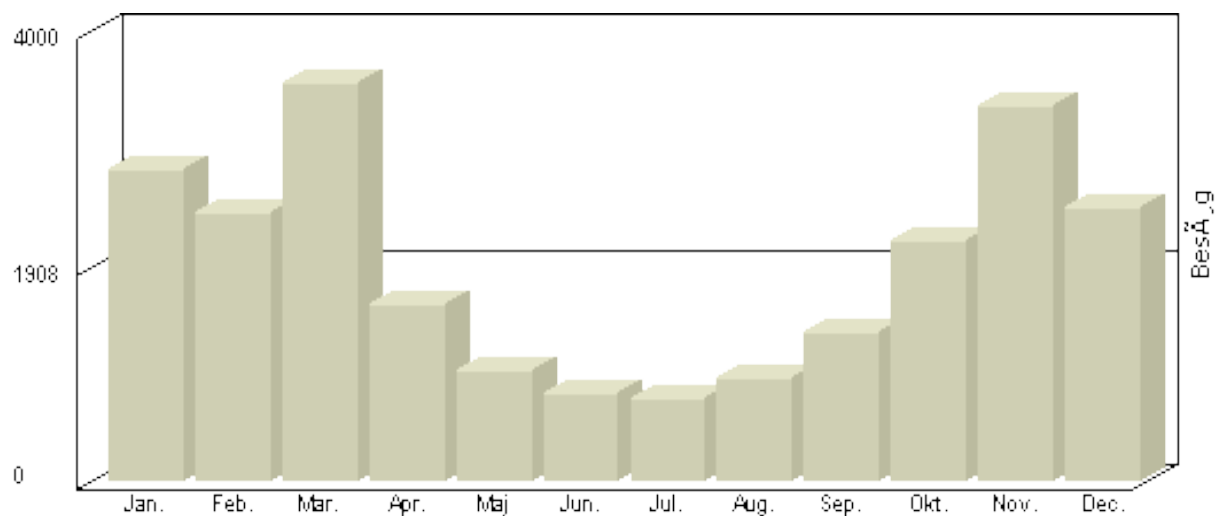

Besøg 2-hk.dk

Viser antallet af unikke besøg, i den valgte periode.

Besøg - År 2007

Måned	Besøg
Januar	2.767
Februar	2.383
Marts	3.528
April	1.575
Maj	986
Juni	782
Juli	733
August	907
September	1.326
Oktober	2.145
November	3.335
December	2.424

Total : 22.891, Max. : 3.528, Gennemsnit : 1.908