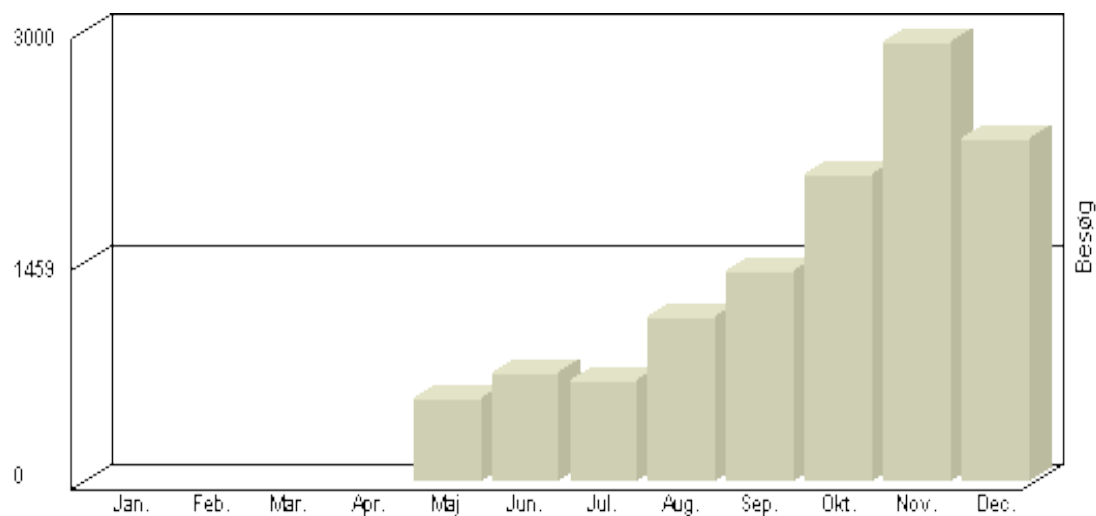

### Besøg 2-hk.dk

Viser antallet af unikke besøg, i den valgte periode.

### Besøg - År 2007

Måned	Besøg
Januar	2.767
Februar	2.383
Marts	3.528
April	1.575
Maj	986
Juni	782
Juli	733
August	907
September	1.326
Oktober	2.145
November	3.335
December	2.424

**Total : 22.891, Max. : 3.528, Gennemsnit : 1.908**

## Besøg 2-hk.dk

Viser antallet af unikke besøg, i den valgte periode.

## Besøg - År 2006

Måned	Besøg
Januar	-
Februar	-
Marts	-
April	-
Maj	551
Juni	722
Juli	663
August	1.086
September	1.390
Oktober	2.046
November	2.932
December	2.281

**Total** : 11.671, **Max.** : 2.932, **Gennemsnit** : 1.459