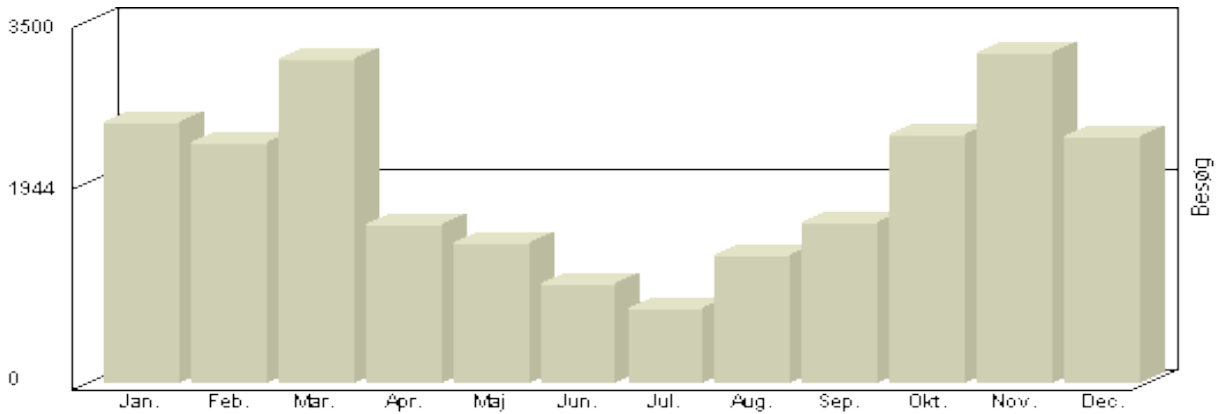

Besøg 2-hk.dk

Viser antallet af unikke besøg, i den valgte periode.

Besøg - År 2009

Måned	Besøg
Januar	2.518
Februar	2.328
Marts	3.143
April	1.532
Maj	1.348
Juni	956
Juli	724
August	1.238
September	1.557
Oktober	2.408
November	3.203
December	2.377

Total : 23.332, Max. : 3.203, Gennemsnit : 1.944