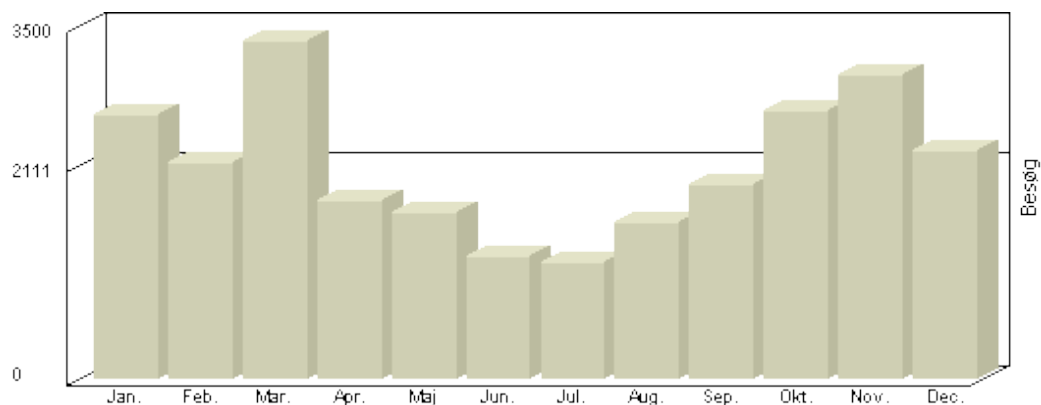

Besøg 2-hk.dk

Viser antallet af unikke besøg, i den valgte periode.

Besøg - Ar 2011

Måned	Besøg
Januar	2.627
Februar	2.147
Marts	3.346
April	1.769
Maj	1.651
Juni	1.215
Juli	1.166
August	1.543
September	1.925
Oktober	2.656
November	3.016
December	2.271

Total : 25.332, **Max.** : 3.346, **Gennemsnit** : 2.111, **Prognose** : 25.332