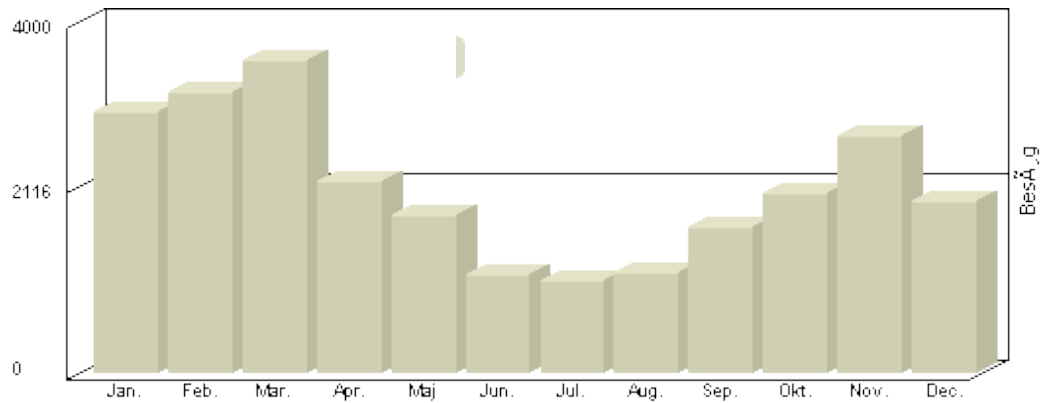

Besøg 2-hk.dk

Viser antallet af unikke besøg, i den valgte periode.

Besøg - År 2010

Måned	Besøg
Januar	2.979
Februar	3.193
Marts	3.565
April	2.189
Maj	1.804
Juni	1.114
Juli	1.044
August	1.150
September	1.670
Oktober	2.037
November	2.697
December	1.956

Total : 25.398, **Max.** : 3.565, **Gennemsnit** : 2.116,