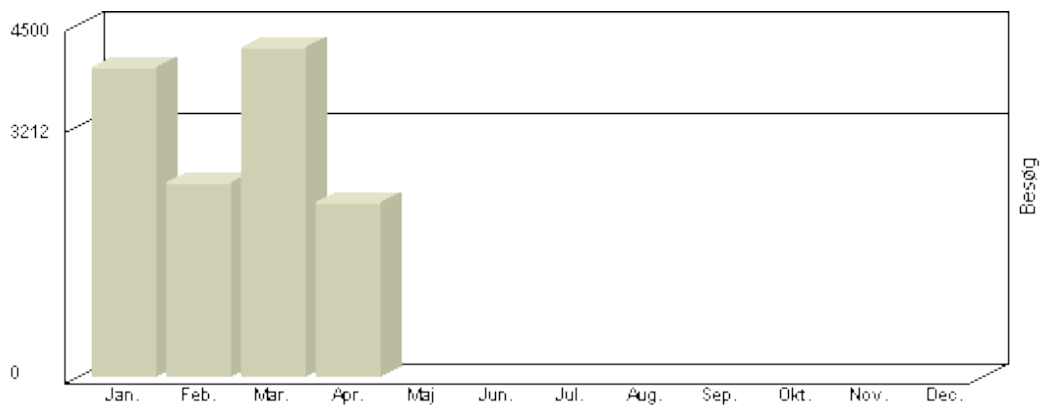

	2006	2007	2008	2009	2010	2011	2012	2013	Total
jan		2.767	2.436	2.518	2.979	2.627	2.916	3.950	
feb		2.383	2.552	2.328	3.193	2.147	1.805	2.480	
mar		3.528	3.494	3.143	3.565	3.346	3.243	4.195	
apr		1.575	1.853	1.532	2.189	1.769	1.859	2.224	
maj	551	986	1.268	1.348	1.804	1.651	1.293		
jun	722	782	960	956	1.114	1.215	1.025		
jul	663	733	766	724	1.044	1.166	1.000		
aug	1.086	907	1.053	1.238	1.150	1.543	1.235		
sep	1.390	1326	1.375	1.557	1.670	1.925	2.108		
okt	2.046	2.145	2.206	2.408	2.037	2.656	3.361		
nov	2.932	3.335	3.025	3.203	2.697	3.016	3.388		
dec	2.281	2.424	2.327	2.377	1.956	2.271	2.520		
år	<b>11.671</b>	<b>22.915</b>	<b>23.315</b>	<b>23.332</b>	<b>25.398</b>	<b>25.332</b>	<b>25.753</b>	<b>12.849</b>	<b>170.565</b>

## Besøg 2-hk.dk

Viser antallet af unikke besøg, i den valgte periode.

### Besøg - År 2007

Måned	Besøg
Januar	2.767
Februar	2.383
Marts	3.528
April	1.575
Maj	986
Juni	782
Juli	733
August	907
September	1.326
Oktober	2.145
November	3.335
December	2.424

**Total : 22.891, Max. : 3.528, Gennemsnit : 1.908**

## Besøg - År 2006

Måned	Besøg
Januar	-
Februar	-
Marts	-
April	-
Maj	551
Juni	722
Juli	663
August	1.086
September	1.390
Oktober	2.046
November	2.932
December	2.281

**Total** : 11.671, **Max.** : 2.932, **Gennemsnit** : 1.459