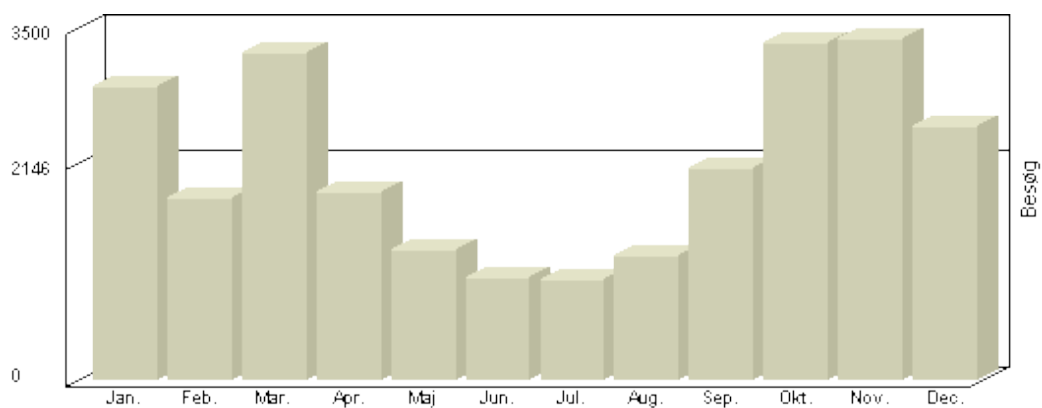

## Besøg - Är 2013

Måned	Besög
-------	-------

Januar	3.950
Februar	2.480
Marts	4.195
April	2.224
Maj	-
Juni	-
Juli	-
August	-
September	-
Oktober	-
November	-
December	-

**Total** : 12.849, **Max.** : 4.195, **Gennemsnit** : 3.212, **Prognose** : 25.698

### Besøg 2-hk.dk

Viser antallet af unikke besøg, i den valgte periode.

### Besøg - År 2007

Måned	Besøg
Januar	2.767
Februar	2.383
Marts	3.528
April	1.575
Maj	986
Juni	782
Juli	733
August	907
September	1.326
Oktober	2.145
November	3.335
December	2.424

**Total : 22.891, Max. : 3.528, Gennemsnit : 1.908**

## Besøg - År 2006

Måned	Besøg
Januar	-
Februar	-
Marts	-
April	-
Maj	551
Juni	722
Juli	663
August	1.086
September	1.390
Oktober	2.046
November	2.932
December	2.281

**Total** : 11.671, **Max.** : 2.932, **Gennemsnit** : 1.459