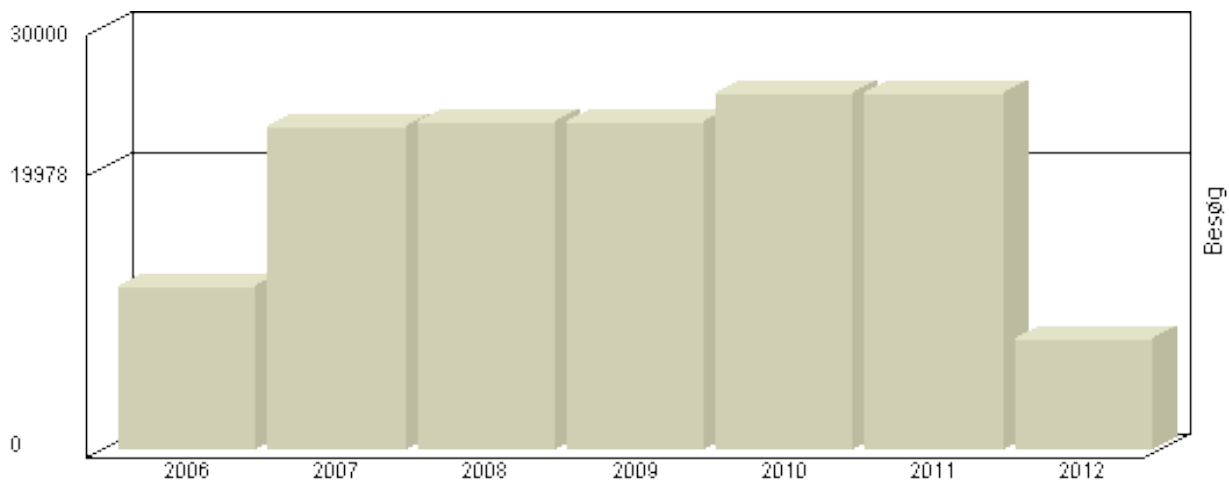

| | 2006 | 2007 | 2008 | 2009 | 2010 | 2011 | 2012 | Total |
|-----------|---------------|---------------|---------------|---------------|---------------|---------------|--------------|----------------|
| januar | | 2.767 | 2.518 | 2.436 | 2.979 | 2.627 | 2.916 | |
| februar | | 2.383 | 2.328 | 2.552 | 3.193 | 2.147 | 1.805 | |
| marts | | 3.528 | 3.143 | 3.494 | 3.565 | 3.346 | 3.185 | |
| april | | 1.575 | 1.532 | 1.853 | 2.189 | 1.769 | | |
| maj | 551 | 986 | 1.348 | 1.268 | 1.804 | 1.651 | | |
| juni | 722 | 782 | 956 | 960 | 1.114 | 1.215 | | |
| juli | 663 | 733 | 724 | 766 | 1.044 | 1.166 | | |
| august | 1.086 | 907 | 1.238 | 1.053 | 1.150 | 1.543 | | |
| september | 1.390 | 1326 | 1.557 | 1.375 | 1.670 | 1.925 | | |
| oktober | 2.046 | 2.145 | 2.408 | 2.206 | 2.037 | 2.656 | | |
| november | 2.932 | 3.335 | 3.203 | 3.025 | 2.697 | 3.016 | | |
| december | 2.281 | 2.424 | 2.377 | 2.327 | 1.956 | 2.271 | | |
| år | 11.671 | 22.891 | 23.332 | 23.315 | 25.398 | 25.332 | 7.906 | 139.845 |

Total : 139.845, Max. : 25.398, Gennemsnit : 19.978,

Besøg 2-hk.dk

Viser antallet af unikke besøg, i den valgte periode.

Besøg - Ar 2012

| Måned | Besøg |
|-----------|--------------|
| Januar | 2.916 |
| Februar | 1.805 |
| Marts | 3.185 |
| April | - |
| Maj | - |
| Juni | - |
| Juli | - |
| August | - |
| September | - |
| Oktober | - |
| November | - |
| December | - |

Total : 7.906, **Max.** : 3.185, **Gennemsnit** : 2.635, **Prognose** : 23.718

Besøg 2-hk.dk

Viser antallet af unikke besøg, i den valgte periode.

Besøg - Ar 2011

| Måned | Besøg |
|-----------|-------|
| Januar | 2.627 |
| Februar | 2.147 |
| Marts | 3.346 |
| April | 1.769 |
| Maj | 1.651 |
| Juni | 1.215 |
| Juli | 1.166 |
| August | 1.543 |
| September | 1.925 |
| Oktober | 2.656 |
| November | 3.016 |
| December | 2.271 |