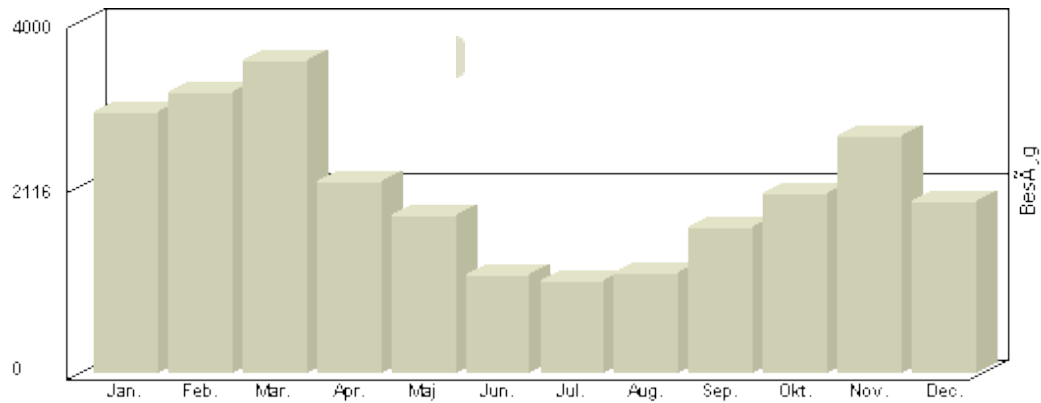

Total : 139.845, Max. : 25.398, Gennemsnit : 19.978,

Besøg 2-hk.dk

Viser antallet af unikke besøg, i den valgte periode.

Besøg - Ar 2012

| Måned | Besøg |
|-----------|--------------|
| Januar | 2.916 |
| Februar | 1.805 |
| Marts | 3.185 |
| April | - |
| Maj | - |
| Juni | - |
| Juli | - |
| August | - |
| September | - |
| Oktober | - |
| November | - |
| December | - |

Total : 7.906, **Max.** : 3.185, **Gennemsnit** : 2.635, **Prognose** : 23.718

Besøg 2-hk.dk

Viser antallet af unikke besøg, i den valgte periode.

Besøg - Ar 2011

| Måned | Besøg |
|-----------|-------|
| Januar | 2.627 |
| Februar | 2.147 |
| Marts | 3.346 |
| April | 1.769 |
| Maj | 1.651 |
| Juni | 1.215 |
| Juli | 1.166 |
| August | 1.543 |
| September | 1.925 |
| Oktober | 2.656 |
| November | 3.016 |
| December | 2.271 |

Total : 25.332, **Max.** : 3.346, **Gennemsnit** : 2.111, **Prognose** : 25.332

Besøg 2-hk.dk

Viser antallet af unikke besøg, i den valgte periode.

Besøg - År 2010

| Måned | Besøg |
|-----------|-------|
| Januar | 2.979 |
| Februar | 3.193 |
| Marts | 3.565 |
| April | 2.189 |
| Maj | 1.804 |
| Juni | 1.114 |
| Juli | 1.044 |
| August | 1.150 |
| September | 1.670 |
| Oktober | 2.037 |
| November | 2.697 |
| December | 1.956 |

Total : 25.398, **Max.** : 3.565, **Gennemsnit** : 2.116,

Besøg 2-hk.dk

Viser antallet af unikke besøg, i den valgte periode.

Besøg - År 2009

| Måned | Besøg |
|-----------|-------|
| Januar | 2.518 |
| Februar | 2.328 |
| Marts | 3.143 |
| April | 1.532 |
| Maj | 1.348 |
| Juni | 956 |
| Juli | 724 |
| August | 1.238 |
| September | 1.557 |
| Oktober | 2.408 |
| November | 3.203 |
| December | 2.377 |