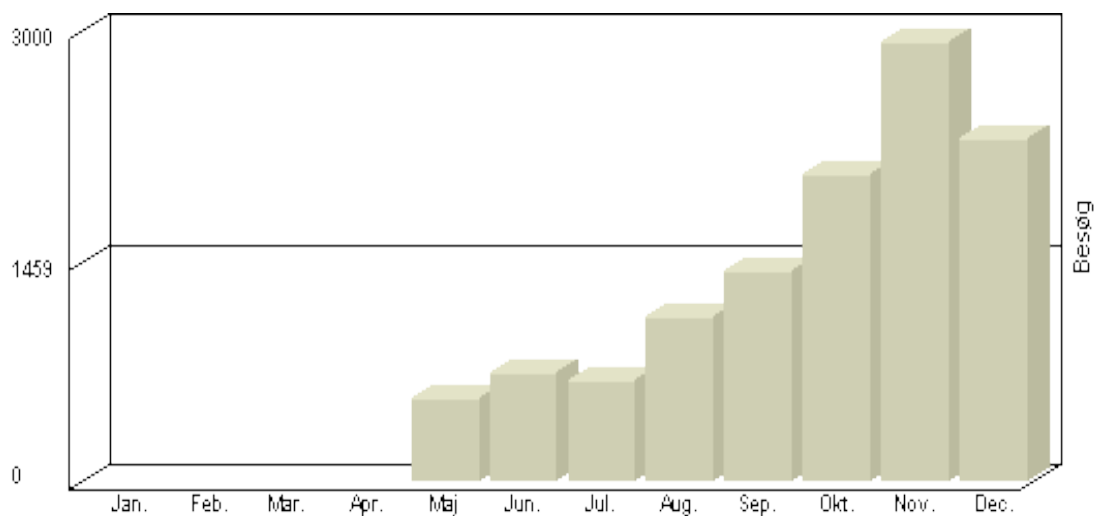

Total : 23.332, Max. : 3.203, Gennemsnit : 1.944

Besøg 2-hk.dk

Viser antallet af unikke besøg, i den valgte periode.

Besøg - År 2008

| Måned | Besøg |
|-----------|-------|
| Januar | 2.436 |
| Februar | 2.552 |
| Marts | 3.494 |
| April | 1.853 |
| Maj | 1.268 |
| Juni | 960 |
| Juli | 766 |
| August | 1.053 |
| September | 1.375 |
| Oktober | 2.206 |
| November | 3.025 |
| December | 2.327 |

Total : 23.315, **Max.** : 3.494, **Gennemsnit** : 1.943

Besøg 2-hk.dk

Viser antallet af unikke besøg, i den valgte periode.

Besøg - År 2007

| Måned | Besøg |
|-----------|-------|
| Januar | 2.767 |
| Februar | 2.383 |
| Marts | 3.528 |
| April | 1.575 |
| Maj | 986 |
| Juni | 782 |
| Juli | 733 |
| August | 907 |
| September | 1.326 |
| Oktober | 2.145 |
| November | 3.335 |
| December | 2.424 |

Total : 22.891, **Max.** : 3.528, **Gennemsnit** : 1.908

Besøg 2-hk.dk

Viser antallet af unikke besøg, i den valgte periode.

Besøg - År 2006

| Måned | Besøg |
|-----------|-------|
| Januar | - |
| Februar | - |
| Marts | - |
| April | - |
| Maj | 551 |
| Juni | 722 |
| Juli | 663 |
| August | 1.086 |
| September | 1.390 |
| Oktober | 2.046 |
| November | 2.932 |
| December | 2.281 |