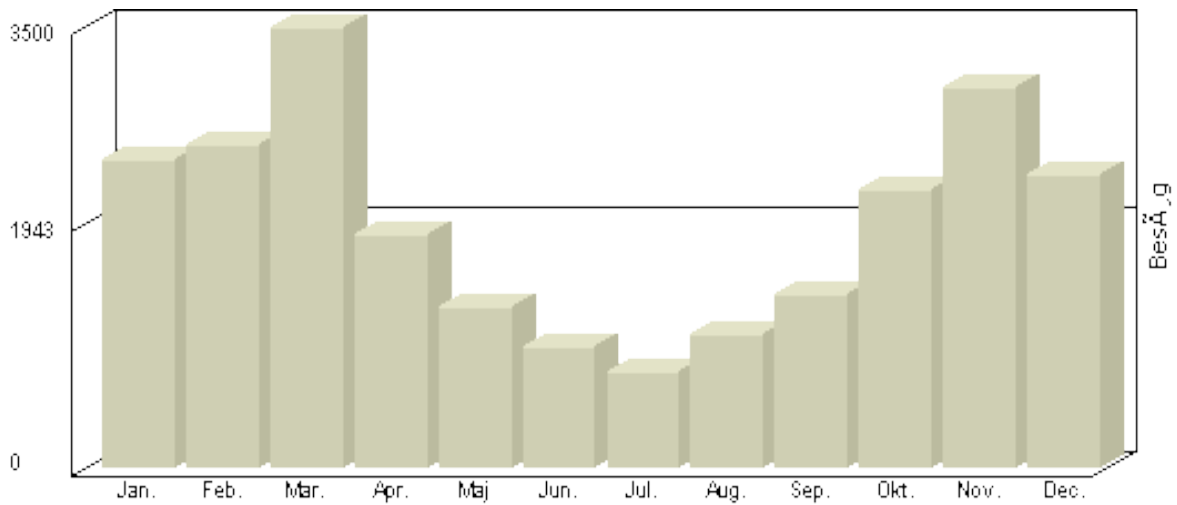

Total : 25.332, **Max.** : 3.346, **Gennemsnit** : 2.111, **Prognose** : 25.332

Besøg 2-hk.dk

Viser antallet af unikke besøg, i den valgte periode.

Besøg - År 2010

| Måned | Besøg |
|-----------|-------|
| Januar | 2.979 |
| Februar | 3.193 |
| Marts | 3.565 |
| April | 2.189 |
| Maj | 1.804 |
| Juni | 1.114 |
| Juli | 1.044 |
| August | 1.150 |
| September | 1.670 |
| Oktober | 2.037 |
| November | 2.697 |
| December | 1.956 |

Total : 25.398, **Max.** : 3.565, **Gennemsnit** : 2.116,

Besøg 2-hk.dk

Viser antallet af unikke besøg, i den valgte periode.

Besøg - År 2009

| Måned | Besøg |
|-----------|-------|
| Januar | 2.518 |
| Februar | 2.328 |
| Marts | 3.143 |
| April | 1.532 |
| Maj | 1.348 |
| Juni | 956 |
| Juli | 724 |
| August | 1.238 |
| September | 1.557 |
| Oktober | 2.408 |
| November | 3.203 |
| December | 2.377 |

Total : 23.332, Max. : 3.203, Gennemsnit : 1.944

Besøg 2-hk.dk

Viser antallet af unikke besøg, i den valgte periode.

Besøg - År 2008

| Måned | Besøg |
|-----------|-------|
| Januar | 2.436 |
| Februar | 2.552 |
| Marts | 3.494 |
| April | 1.853 |
| Maj | 1.268 |
| Juni | 960 |
| Juli | 766 |
| August | 1.053 |
| September | 1.375 |
| Oktober | 2.206 |
| November | 3.025 |
| December | 2.327 |

Total : 23.315, **Max.** : 3.494, **Gennemsnit** : 1.943

Besøg 2-hk.dk

Viser antallet af unikke besøg, i den valgte periode.

Besøg - År 2007

| Måned | Besøg |
|-----------|-------|
| Januar | 2.767 |
| Februar | 2.383 |
| Marts | 3.528 |
| April | 1.575 |
| Maj | 986 |
| Juni | 782 |
| Juli | 733 |
| August | 907 |
| September | 1.326 |
| Oktober | 2.145 |
| November | 3.335 |
| December | 2.424 |