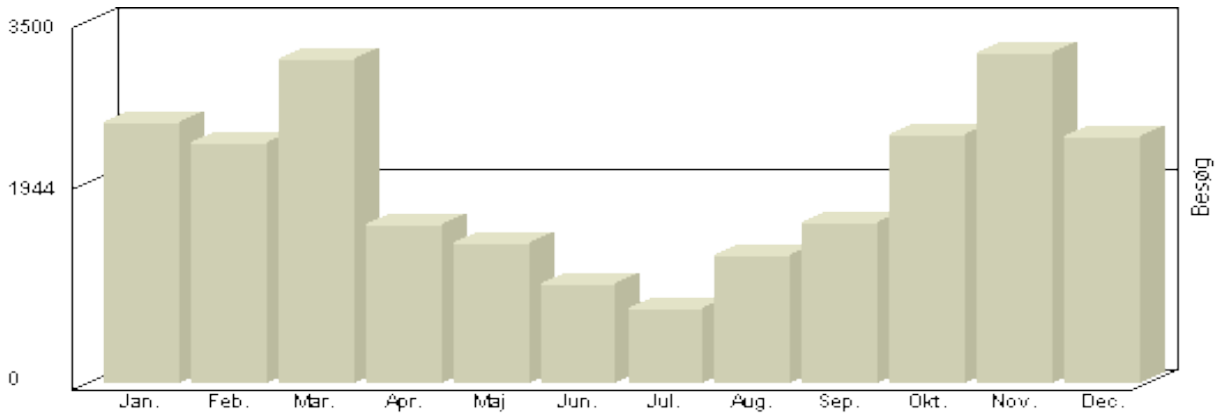

Total : 7.906, **Max.** : 3.185, **Gennemsnit** : 2.635, **Prognose** : 23.718

Besøg 2-hk.dk

Viser antallet af unikke besøg, i den valgte periode.

Besøg - Ar 2011

| Måned | Besøg |
|-----------|-------|
| Januar | 2.627 |
| Februar | 2.147 |
| Marts | 3.346 |
| April | 1.769 |
| Maj | 1.651 |
| Juni | 1.215 |
| Juli | 1.166 |
| August | 1.543 |
| September | 1.925 |
| Oktober | 2.656 |
| November | 3.016 |
| December | 2.271 |

Total : 25.332, **Max.** : 3.346, **Gennemsnit** : 2.111, **Prognose** : 25.332

Besøg 2-hk.dk

Viser antallet af unikke besøg, i den valgte periode.

Besøg - År 2010

| Måned | Besøg |
|-----------|-------|
| Januar | 2.979 |
| Februar | 3.193 |
| Marts | 3.565 |
| April | 2.189 |
| Maj | 1.804 |
| Juni | 1.114 |
| Juli | 1.044 |
| August | 1.150 |
| September | 1.670 |
| Oktober | 2.037 |
| November | 2.697 |
| December | 1.956 |

Total : 25.398, **Max.** : 3.565, **Gennemsnit** : 2.116,

Besøg 2-hk.dk

Viser antallet af unikke besøg, i den valgte periode.

Besøg - År 2009

| Måned | Besøg |
|-----------|-------|
| Januar | 2.518 |
| Februar | 2.328 |
| Marts | 3.143 |
| April | 1.532 |
| Maj | 1.348 |
| Juni | 956 |
| Juli | 724 |
| August | 1.238 |
| September | 1.557 |
| Oktober | 2.408 |
| November | 3.203 |
| December | 2.377 |

Total : 23.332, Max. : 3.203, Gennemsnit : 1.944

Besøg 2-hk.dk

Viser antallet af unikke besøg, i den valgte periode.

Besøg - År 2008

| Måned | Besøg |
|-----------|-------|
| Januar | 2.436 |
| Februar | 2.552 |
| Marts | 3.494 |
| April | 1.853 |
| Maj | 1.268 |
| Juni | 960 |
| Juli | 766 |
| August | 1.053 |
| September | 1.375 |
| Oktober | 2.206 |
| November | 3.025 |
| December | 2.327 |