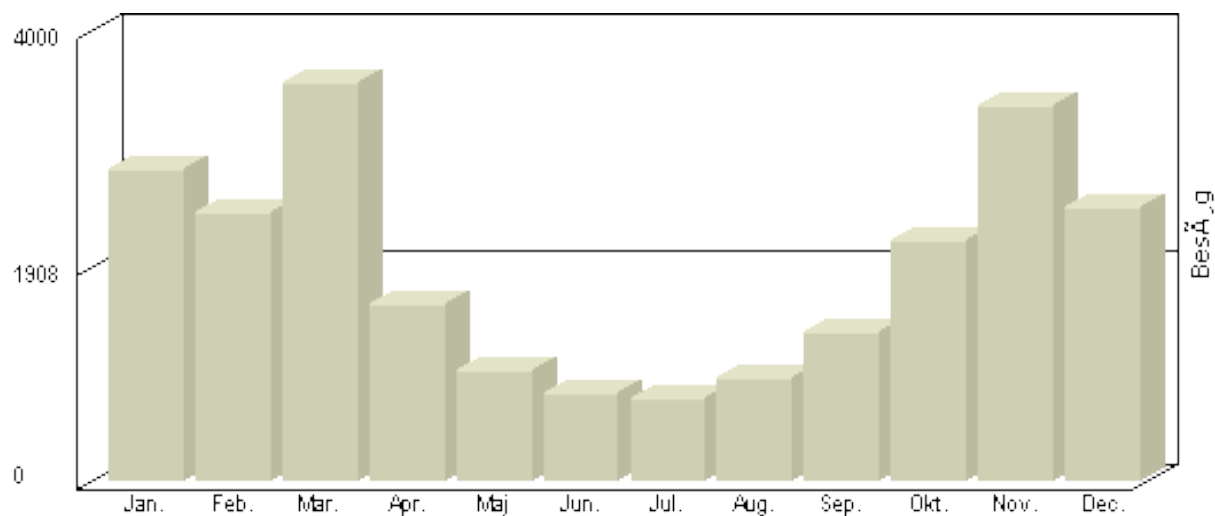

Total : 25.398, **Max.** : 3.565, **Gennemsnit** : 2.116,

Besøg 2-hk.dk

Viser antallet af unikke besøg, i den valgte periode.

Besøg - År 2009

| Måned | Besøg |
|-----------|-------|
| Januar | 2.518 |
| Februar | 2.328 |
| Marts | 3.143 |
| April | 1.532 |
| Maj | 1.348 |
| Juni | 956 |
| Juli | 724 |
| August | 1.238 |
| September | 1.557 |
| Oktober | 2.408 |
| November | 3.203 |
| December | 2.377 |

Total : 23.332, Max. : 3.203, Gennemsnit : 1.944

Besøg 2-hk.dk

Viser antallet af unikke besøg, i den valgte periode.

Besøg - År 2008

| Måned | Besøg |
|-----------|-------|
| Januar | 2.436 |
| Februar | 2.552 |
| Marts | 3.494 |
| April | 1.853 |
| Maj | 1.268 |
| Juni | 960 |
| Juli | 766 |
| August | 1.053 |
| September | 1.375 |
| Oktober | 2.206 |
| November | 3.025 |
| December | 2.327 |

Total : 23.315, **Max.** : 3.494, **Gennemsnit** : 1.943

Besøg 2-hk.dk

Viser antallet af unikke besøg, i den valgte periode.

Besøg - År 2007

| Måned | Besøg |
|-----------|-------|
| Januar | 2.767 |
| Februar | 2.383 |
| Marts | 3.528 |
| April | 1.575 |
| Maj | 986 |
| Juni | 782 |
| Juli | 733 |
| August | 907 |
| September | 1.326 |
| Oktober | 2.145 |
| November | 3.335 |
| December | 2.424 |

Total : 22.891, **Max.** : 3.528, **Gennemsnit** : 1.908

Besøg 2-hk.dk

Viser antallet af unikke besøg, i den valgte periode.

Besøg - År 2006

| Måned | Besøg |
|-----------|-------|
| Januar | - |
| Februar | - |
| Marts | - |
| April | - |
| Maj | 551 |
| Juni | 722 |
| Juli | 663 |
| August | 1.086 |
| September | 1.390 |
| Oktober | 2.046 |
| November | 2.932 |
| December | 2.281 |