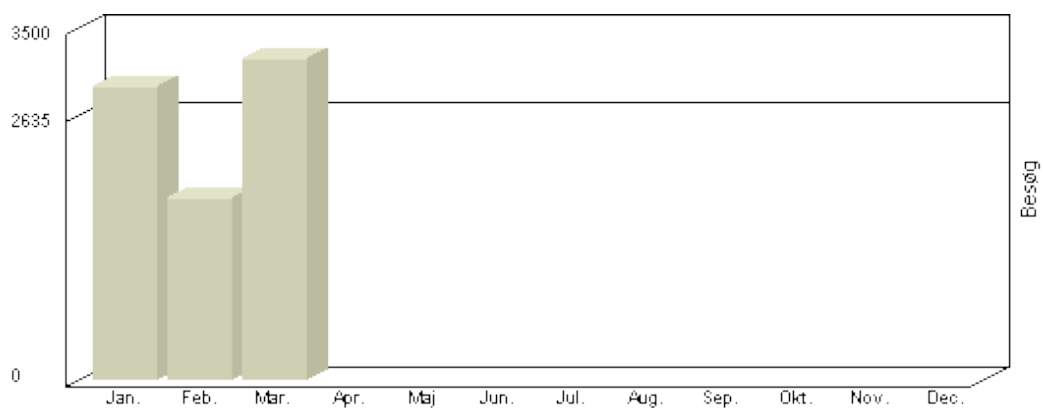

| | 2006 | 2007 | 2008 | 2009 | 2010 | 2011 | 2012 | Total |
|-----------|---------------|---------------|---------------|---------------|---------------|---------------|--------------|----------------|
| januar | | 2.767 | 2.518 | 2.436 | 2.979 | 2.627 | 2.916 | |
| februar | | 2.383 | 2.328 | 2.552 | 3.193 | 2.147 | 1.805 | |
| marts | | 3.528 | 3.143 | 3.494 | 3.565 | 3.346 | 3.185 | |
| april | | 1.575 | 1.532 | 1.853 | 2.189 | 1.769 | | |
| maj | 551 | 986 | 1.348 | 1.268 | 1.804 | 1.651 | | |
| juni | 722 | 782 | 956 | 960 | 1.114 | 1.215 | | |
| juli | 663 | 733 | 724 | 766 | 1.044 | 1.166 | | |
| august | 1.086 | 907 | 1.238 | 1.053 | 1.150 | 1.543 | | |
| september | 1.390 | 1326 | 1.557 | 1.375 | 1.670 | 1.925 | | |
| oktober | 2.046 | 2.145 | 2.408 | 2.206 | 2.037 | 2.656 | | |
| november | 2.932 | 3.335 | 3.203 | 3.025 | 2.697 | 3.016 | | |
| december | 2.281 | 2.424 | 2.377 | 2.327 | 1.956 | 2.271 | | |
| år | 11.671 | 22.891 | 23.332 | 23.315 | 25.398 | 25.332 | 7.906 | 139.845 |

Total : 139.845, Max. : 25.398, Gennemsnit : 19.978,

Besøg 2-hk.dk

Viser antallet af unikke besøg, i den valgte periode.

Besøg - Ar 2012

| Måned | Besøg |
|-----------|--------------|
| Januar | 2.916 |
| Februar | 1.805 |
| Marts | 3.185 |
| April | - |
| Maj | - |
| Juni | - |
| Juli | - |
| August | - |
| September | - |
| Oktober | - |
| November | - |
| December | - |

Total : 7.906, **Max.** : 3.185, **Gennemsnit** : 2.635, **Prognose** : 23.718

Besøg 2-hk.dk

Viser antallet af unikke besøg, i den valgte periode.

Besøg - Ar 2011

| Måned | Besøg |
|-----------|-------|
| Januar | 2.627 |
| Februar | 2.147 |
| Marts | 3.346 |
| April | 1.769 |
| Maj | 1.651 |
| Juni | 1.215 |
| Juli | 1.166 |
| August | 1.543 |
| September | 1.925 |
| Oktober | 2.656 |
| November | 3.016 |
| December | 2.271 |