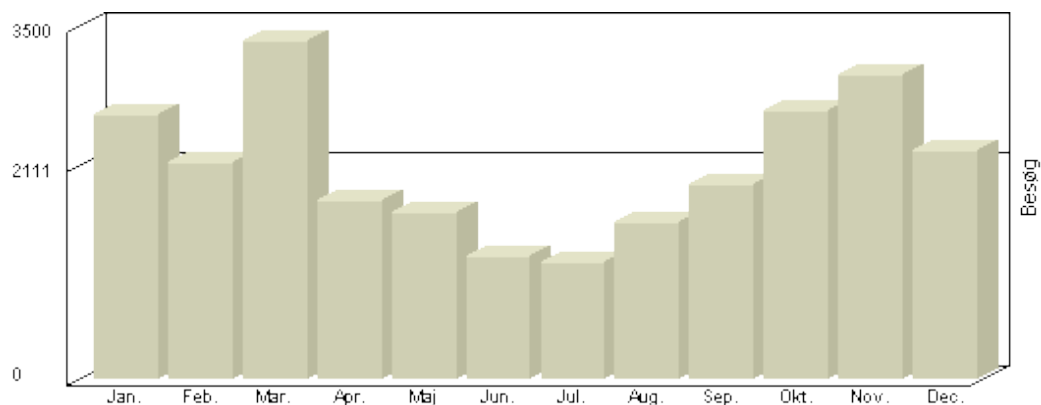

Total : 139.845, Max. : 25.398, Gennemsnit : 19.978,

Besøg 2-hk.dk

Viser antallet af unikke besøg, i den valgte periode.

Besøg - Ar 2012

| Måned | Besøg |
|-----------|--------------|
| Januar | 2.916 |
| Februar | 1.805 |
| Marts | 3.185 |
| April | - |
| Maj | - |
| Juni | - |
| Juli | - |
| August | - |
| September | - |
| Oktober | - |
| November | - |
| December | - |

Total : 7.906, **Max.** : 3.185, **Gennemsnit** : 2.635, **Prognose** : 23.718

Besøg 2-hk.dk

Viser antallet af unikke besøg, i den valgte periode.

Besøg - Ar 2011

| Måned | Besøg |
|-----------|-------|
| Januar | 2.627 |
| Februar | 2.147 |
| Marts | 3.346 |
| April | 1.769 |
| Maj | 1.651 |
| Juni | 1.215 |
| Juli | 1.166 |
| August | 1.543 |
| September | 1.925 |
| Oktober | 2.656 |
| November | 3.016 |
| December | 2.271 |

Total : 25.332, **Max.** : 3.346, **Gennemsnit** : 2.111, **Prognose** : 25.332

Besøg 2-hk.dk

Viser antallet af unikke besøg, i den valgte periode.

Besøg - År 2010

| Måned | Besøg |
|-----------|-------|
| Januar | 2.979 |
| Februar | 3.193 |
| Marts | 3.565 |
| April | 2.189 |
| Maj | 1.804 |
| Juni | 1.114 |
| Juli | 1.044 |
| August | 1.150 |
| September | 1.670 |
| Oktober | 2.037 |
| November | 2.697 |
| December | 1.956 |