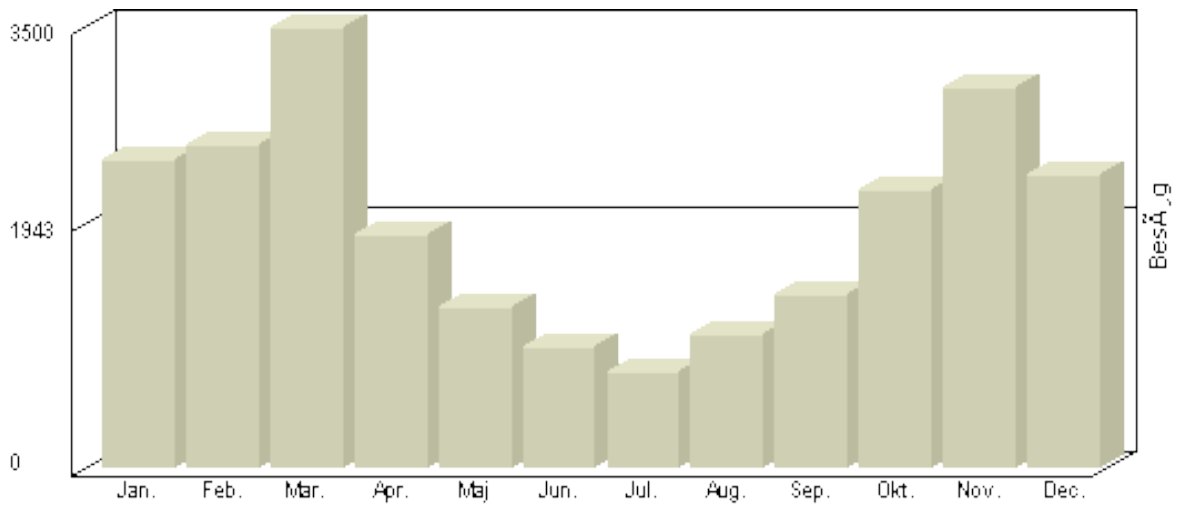

Total : 8.255, **Max.** : 3.346, **Gennemsnit** : 2.064,

Besøg 2-hk.dk

Viser antallet af unikke besøg, i den valgte periode.

Besøg - År 2010

Måned	Besøg
Januar	2.979
Februar	3.193
Marts	3.565
April	2.189
Maj	1.804
Juni	1.114
Juli	1.044
August	1.150
September	1.670
Oktober	2.037
November	2.697
December	1.956

Total : 25.398, Max. : 3.565, Gennemsnit : 2.116,

Besøg 2-hk.dk

Viser antallet af unikke besøg, i den valgte periode.

Besøg - År 2009

Måned	Besøg
Januar	2.518
Februar	2.328
Marts	3.143
April	1.532
Maj	1.348
Juni	956
Juli	724
August	1.238
September	1.557
Oktober	2.408
November	3.203
December	2.377

Total : 23.332, Max. : 3.203, Gennemsnit : 1.944

Besøg 2-hk.dk

Viser antallet af unikke besøg, i den valgte periode.

Besøg - År 2008

Måned	Besøg
Januar	2.436
Februar	2.552
Marts	3.494
April	1.853
Maj	1.268
Juni	960
Juli	766
August	1.053
September	1.375
Oktober	2.206
November	3.025
December	2.327

Total : 23.315, Max. : 3.494, Gennemsnit : 1.943

Besøg 2-hk.dk

Viser antallet af unikke besøg, i den valgte periode.

Besøg - År 2007

Måned	Besøg
Januar	2.767
Februar	2.383
Marts	3.528
April	1.575
Maj	986
Juni	782
Juli	733
August	907
September	1.326
Oktober	2.145
November	3.335
December	2.424