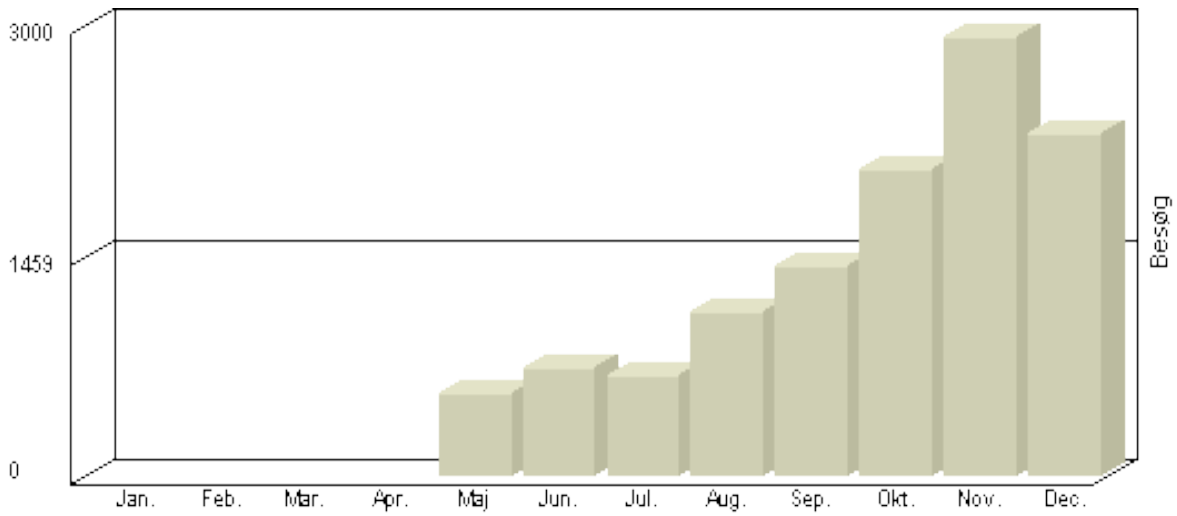

Total : 23.332, Max. : 3.203, Gennemsnit : 1.944

Besøg 2-hk.dk

Viser antallet af unikke besøg, i den valgte periode.

Besøg - År 2008

Måned	Besøg
Januar	2.436
Februar	2.552
Marts	3.494
April	1.853
Maj	1.268
Juni	960
Juli	766
August	1.053
September	1.375
Oktober	2.206
November	3.025
December	2.327

Total : 23.315, Max. : 3.494, Gennemsnit : 1.943

Besøg 2-hk.dk

Viser antallet af unikke besøg, i den valgte periode.

Besøg - År 2007

Måned	Besøg
Januar	2.767
Februar	2.383
Marts	3.528
April	1.575
Maj	986
Juni	782
Juli	733
August	907
September	1.326
Oktober	2.145
November	3.335
December	2.424

Total : 22.891, **Max.** : 3.528, **Gennemsnit** : 1.908

Besøg 2-hk.dk

Viser antallet af unikke besøg, i den valgte periode.

Besøg - År 2006

Måned	Besøg
Januar	-
Februar	-
Marts	-
April	-
Maj	551
Juni	722
Juli	663
August	1.086
September	1.390
Oktober	2.046
November	2.932
December	2.281