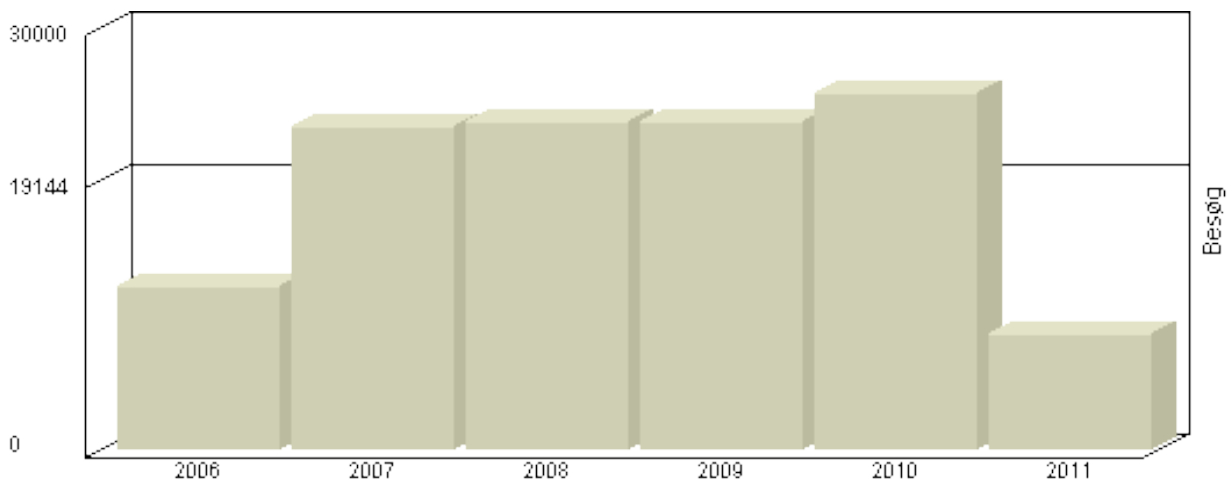

	2006	2007	2008	2009	2010	2011	Total
januar		2.767	2.518	2.436	2.979	2.627	
februar		2.383	2.328	2.552	3.193	2.147	
marts		3.528	3.143	3.494	3.565	3.346	
april		1.575	1.532	1.853	2.189	135	
maj	551	986	1.348	1.268	1.804		
juni	722	782	956	960	1.114		
juli	663	733	724	766	1.044		
august	1.086	907	1.238	1.053	1.150		
september	1.390	1326	1.557	1.375	1.670		
oktober	2.046	2.145	2.408	2.206	2.037		
november	2.932	3.335	3.203	3.025	2.697		
december	2.281	2.424	2.377	2.327	1.956		
år	11.671	22.891	23.332	23.315	25.398	8.255	114.862

Besøg 2-hk.dk

Viser antallet af unikke besøg, i den valgte periode.

Besøg - Ar 2011 (sidst opdateret 3.4.2011)

Måned Besøg

Januar	2.627
Februar	2.147
Marts	3.346
April	135
Maj	-
Juni	-
Juli	-
August	-
September	-
Oktober	-
November	-
December	-

Total : 8.255, **Max.** : 3.346, **Gennemsnit** : 2.064,

Besøg 2-hk.dk

Viser antallet af unikke besøg, i den valgte periode.

Besøg - År 2010

Måned	Besøg
Januar	2.979
Februar	3.193
Marts	3.565
April	2.189
Maj	1.804
Juni	1.114
Juli	1.044
August	1.150
September	1.670
Oktober	2.037
November	2.697
December	1.956

Total : 25.398, Max. : 3.565, Gennemsnit : 2.116,

Besøg 2-hk.dk

Viser antallet af unikke besøg, i den valgte periode.

Besøg - År 2009

Måned	Besøg
Januar	2.518
Februar	2.328
Marts	3.143
April	1.532
Maj	1.348
Juni	956
Juli	724
August	1.238
September	1.557
Oktober	2.408
November	3.203
December	2.377