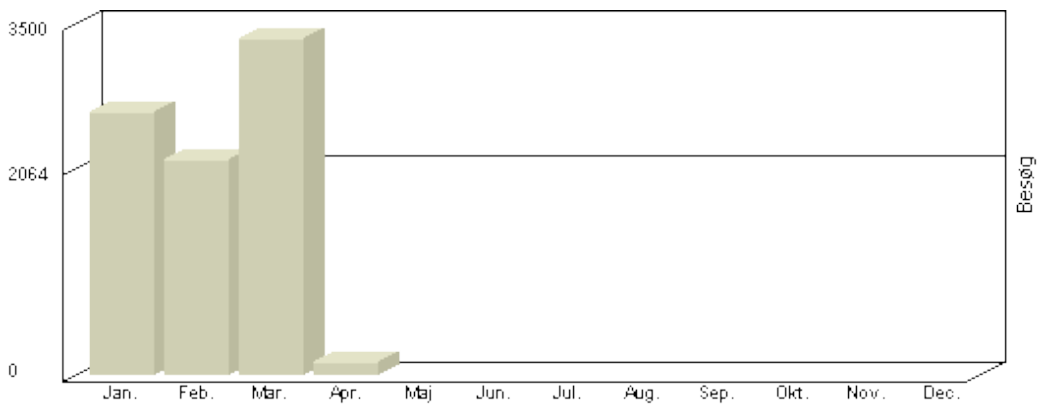

	2006	2007	2008	2009	2010	2011	Total
januar		2.767	2.518	2.436	2.979	2.627	
februar		2.383	2.328	2.552	3.193	2.147	
marts		3.528	3.143	3.494	3.565	3.346	
april		1.575	1.532	1.853	2.189	135	
maj	551	986	1.348	1.268	1.804		
juni	722	782	956	960	1.114		
juli	663	733	724	766	1.044		
august	1.086	907	1.238	1.053	1.150		
september	1.390	1326	1.557	1.375	1.670		
oktober	2.046	2.145	2.408	2.206	2.037		
november	2.932	3.335	3.203	3.025	2.697		
december	2.281	2.424	2.377	2.327	1.956		
år	11.671	22.891	23.332	23.315	25.398	8.255	114.862

Besøg 2-hk.dk

Viser antallet af unikke besøg, i den valgte periode.

Besøg - Ar 2011 (sidst opdateret 3.4.2011)

Måned Besøg

Januar	2.627
Februar	2.147
Marts	3.346
April	135
Maj	-
Juni	-
Juli	-
August	-
September	-
Oktober	-
November	-
December	-

Total : 8.255, **Max.** : 3.346, **Gennemsnit** : 2.064,

Besøg 2-hk.dk

Viser antallet af unikke besøg, i den valgte periode.

Besøg - År 2010

Måned	Besøg
Januar	2.979
Februar	3.193
Marts	3.565
April	2.189
Maj	1.804
Juni	1.114
Juli	1.044
August	1.150
September	1.670
Oktober	2.037
November	2.697
December	1.956

Total : 25.398, Max. : 3.565, Gennemsnit : 2.116,

Besøg 2-hk.dk

Viser antallet af unikke besøg, i den valgte periode.

Besøg - År 2009

Måned	Besøg
Januar	2.518
Februar	2.328
Marts	3.143
April	1.532
Maj	1.348
Juni	956
Juli	724
August	1.238
September	1.557
Oktober	2.408
November	3.203
December	2.377