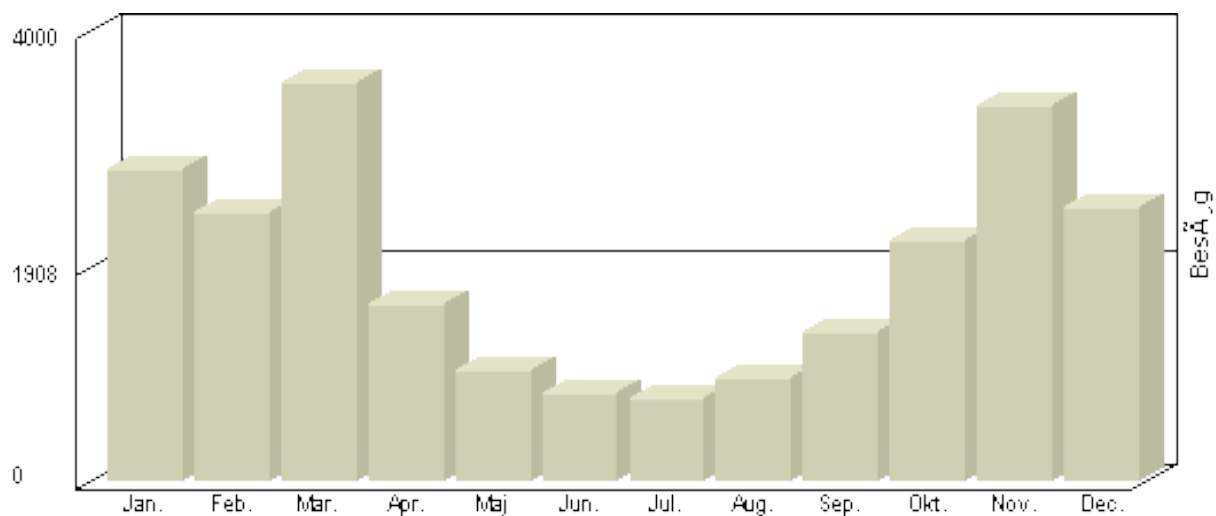

Total : 25.398, Max. : 3.565, Gennemsnit : 2.116,

Besøg 2-hk.dk

Viser antallet af unikke besøg, i den valgte periode.

Besøg - År 2009

Måned	Besøg
Januar	2.518
Februar	2.328
Marts	3.143
April	1.532
Maj	1.348
Juni	956
Juli	724
August	1.238
September	1.557
Oktober	2.408
November	3.203
December	2.377

Total : 23.332, Max. : 3.203, Gennemsnit : 1.944

Besøg 2-hk.dk

Viser antallet af unikke besøg, i den valgte periode.

Besøg - År 2008

Måned	Besøg
Januar	2.436
Februar	2.552
Marts	3.494
April	1.853
Maj	1.268
Juni	960
Juli	766
August	1.053
September	1.375
Oktober	2.206
November	3.025
December	2.327

Total : 23.315, Max. : 3.494, Gennemsnit : 1.943

Besøg 2-hk.dk

Viser antallet af unikke besøg, i den valgte periode.

Besøg - År 2007

Måned	Besøg
Januar	2.767
Februar	2.383
Marts	3.528
April	1.575
Maj	986
Juni	782
Juli	733
August	907
September	1.326
Oktober	2.145
November	3.335
December	2.424

Total : 22.891, **Max.** : 3.528, **Gennemsnit** : 1.908

Besøg 2-hk.dk

Viser antallet af unikke besøg, i den valgte periode.

Besøg - År 2006

Måned	Besøg
Januar	-
Februar	-
Marts	-
April	-
Maj	551
Juni	722
Juli	663
August	1.086
September	1.390
Oktober	2.046
November	2.932
December	2.281