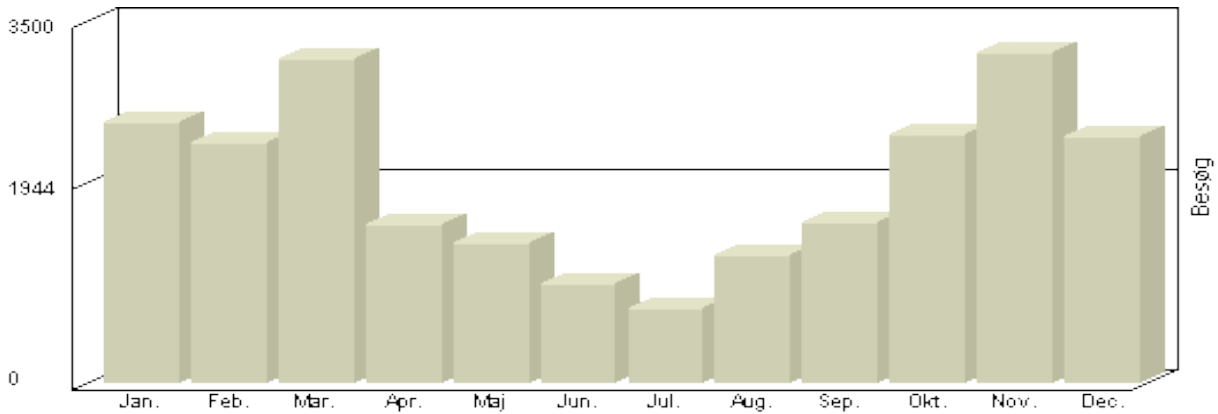

Besøg 2-hk.dk

Viser antallet af unikke besøg, i den valgte periode.

Besøg - Ar 2011 (sidst opdateret 3.4.2011)

Måned Besøg

Januar	2.627
Februar	2.147
Marts	3.346
April	135
Maj	-
Juni	-
Juli	-
August	-
September	-
Oktober	-
November	-
December	-

Total : 8.255, **Max.** : 3.346, **Gennemsnit** : 2.064,

Besøg 2-hk.dk

Viser antallet af unikke besøg, i den valgte periode.

Besøg - År 2010

Måned	Besøg
Januar	2.979
Februar	3.193
Marts	3.565
April	2.189
Maj	1.804
Juni	1.114
Juli	1.044
August	1.150
September	1.670
Oktober	2.037
November	2.697
December	1.956

Total : 25.398, Max. : 3.565, Gennemsnit : 2.116,

Besøg 2-hk.dk

Viser antallet af unikke besøg, i den valgte periode.

Besøg - År 2009

Måned	Besøg
Januar	2.518
Februar	2.328
Marts	3.143
April	1.532
Maj	1.348
Juni	956
Juli	724
August	1.238
September	1.557
Oktober	2.408
November	3.203
December	2.377

Total : 23.332, Max. : 3.203, Gennemsnit : 1.944

Besøg 2-hk.dk

Viser antallet af unikke besøg, i den valgte periode.

Besøg - År 2008

Måned	Besøg
Januar	2.436
Februar	2.552
Marts	3.494
April	1.853
Maj	1.268
Juni	960
Juli	766
August	1.053
September	1.375
Oktober	2.206
November	3.025
December	2.327