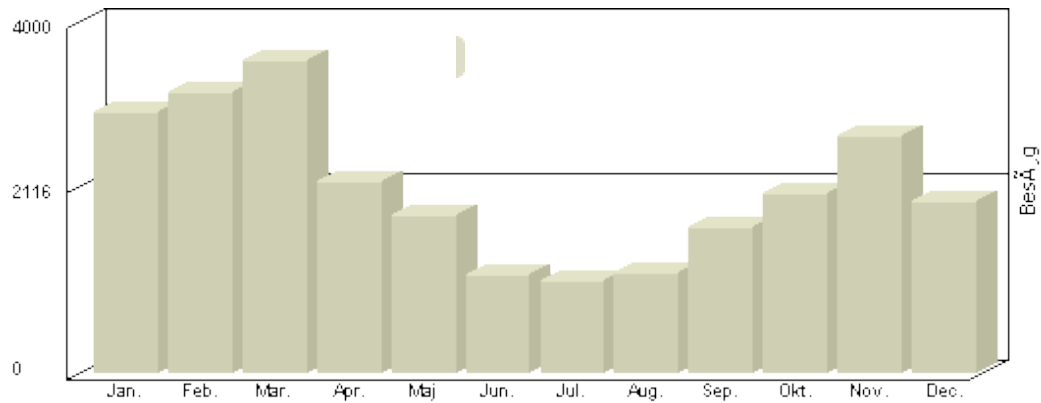

	2006	2007	2008	2009	2010	2011	Total
januar		2.767	2.518	2.436	2.979	2.627	
februar		2.383	2.328	2.552	3.193	2.147	
marts		3.528	3.143	3.494	3.565	3.346	
april		1.575	1.532	1.853	2.189	135	
maj	551	986	1.348	1.268	1.804		
juni	722	782	956	960	1.114		
juli	663	733	724	766	1.044		
august	1.086	907	1.238	1.053	1.150		
september	1.390	1326	1.557	1.375	1.670		
oktober	2.046	2.145	2.408	2.206	2.037		
november	2.932	3.335	3.203	3.025	2.697		
december	2.281	2.424	2.377	2.327	1.956		
år	11.671	22.891	23.332	23.315	25.398	8.255	114.862

Besøg 2-hk.dk

Viser antallet af unikke besøg, i den valgte periode.

Besøg - Ar 2011 (sidst opdateret 3.4.2011)

Måned Besøg

Januar	2.627
Februar	2.147
Marts	3.346
April	135
Maj	-
Juni	-
Juli	-
August	-
September	-
Oktober	-
November	-
December	-

Total : 8.255, **Max.** : 3.346, **Gennemsnit** : 2.064,

Besøg 2-hk.dk

Viser antallet af unikke besøg, i den valgte periode.

Besøg - År 2010

Måned	Besøg
Januar	2.979
Februar	3.193
Marts	3.565
April	2.189
Maj	1.804
Juni	1.114
Juli	1.044
August	1.150
September	1.670
Oktober	2.037
November	2.697
December	1.956

Total : 25.398, Max. : 3.565, Gennemsnit : 2.116,

Besøg 2-hk.dk

Viser antallet af unikke besøg, i den valgte periode.

Besøg - År 2009

Måned	Besøg
Januar	2.518
Februar	2.328
Marts	3.143
April	1.532
Maj	1.348
Juni	956
Juli	724
August	1.238
September	1.557
Oktober	2.408
November	3.203
December	2.377