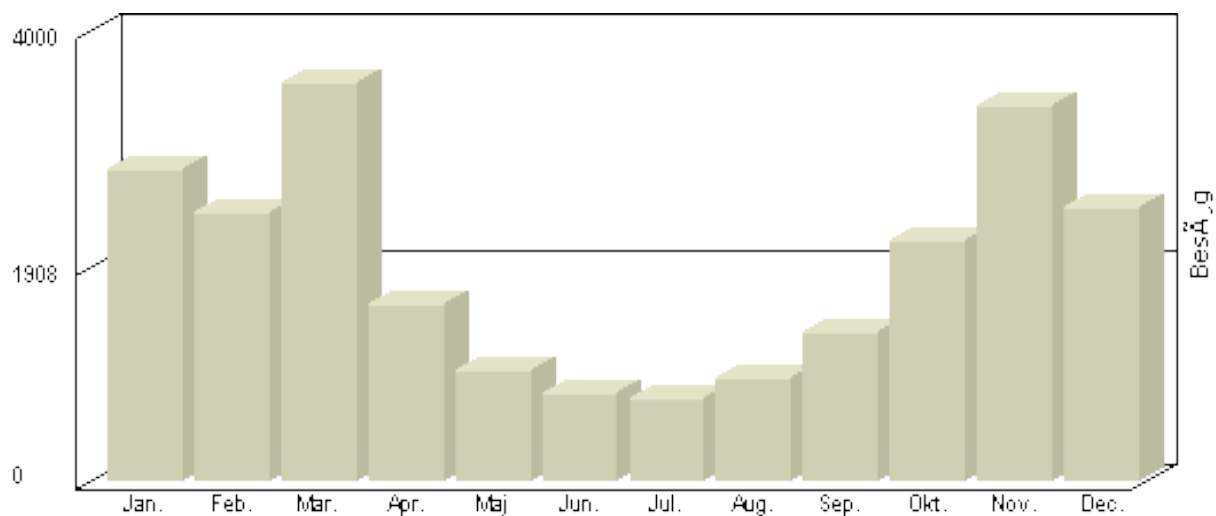

Total : 25.398, Max. : 3.565, Gennemsnit : 2.116,

Besøg 2-hk.dk

Viser antallet af unikke besøg, i den valgte periode.

Besøg - År 2009

Måned	Besøg
Januar	2.518
Februar	2.328
Marts	3.143
April	1.532
Maj	1.348
Juni	956
Juli	724
August	1.238
September	1.557
Oktober	2.408
November	3.203
December	2.377

Total : 23.332, Max. : 3.203, Gennemsnit : 1.944

Besøg 2-hk.dk

Viser antallet af unikke besøg, i den valgte periode.

Besøg - År 2008

Måned	Besøg
Januar	2.436
Februar	2.552
Marts	3.494
April	1.853
Maj	1.268
Juni	960
Juli	766
August	1.053
September	1.375
Oktober	2.206
November	3.025
December	2.327

Total : 23.315, Max. : 3.494, Gennemsnit : 1.943

Besøg 2-hk.dk

Viser antallet af unikke besøg, i den valgte periode.

Besøg - År 2007

Måned	Besøg
Januar	2.767
Februar	2.383
Marts	3.528
April	1.575
Maj	986
Juni	782
Juli	733
August	907
September	1.326
Oktober	2.145
November	3.335
December	2.424

Total : 22.891, Max. : 3.528, Gennemsnit : 1.908

Besøg 2-hk.dk

Viser antallet af unikke besøg, i den valgte periode.

Besøg - År 2006

Måned	Besøg
Januar	-
Februar	-
Marts	-
April	-
Maj	551
Juni	722
Juli	663
August	1.086
September	1.390
Oktober	2.046
November	2.932
December	2.281