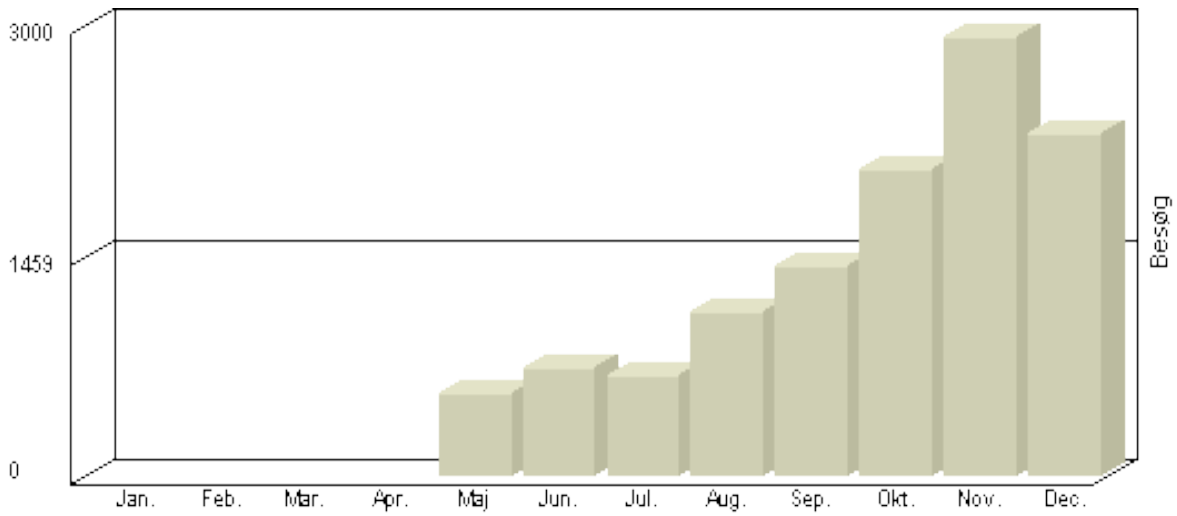

Total : 23.332, Max. : 3.203, Gennemsnit : 1.944

Besøg 2-hk.dk

Viser antallet af unikke besøg, i den valgte periode.

Besøg - År 2008

Måned	Besøg
Januar	2.436
Februar	2.552
Marts	3.494
April	1.853
Maj	1.268
Juni	960
Juli	766
August	1.053
September	1.375
Oktober	2.206
November	3.025
December	2.327

Total : 23.315, Max. : 3.494, Gennemsnit : 1.943

Besøg 2-hk.dk

Viser antallet af unikke besøg, i den valgte periode.

Besøg - År 2007

Måned	Besøg
Januar	2.767
Februar	2.383
Marts	3.528
April	1.575
Maj	986
Juni	782
Juli	733
August	907
September	1.326
Oktober	2.145
November	3.335
December	2.424

Total : 22.891, Max. : 3.528, Gennemsnit : 1.908

Besøg 2-hk.dk

Viser antallet af unikke besøg, i den valgte periode.

Besøg - År 2006

Måned	Besøg
Januar	-
Februar	-
Marts	-
April	-
Maj	551
Juni	722
Juli	663
August	1.086
September	1.390
Oktober	2.046
November	2.932
December	2.281