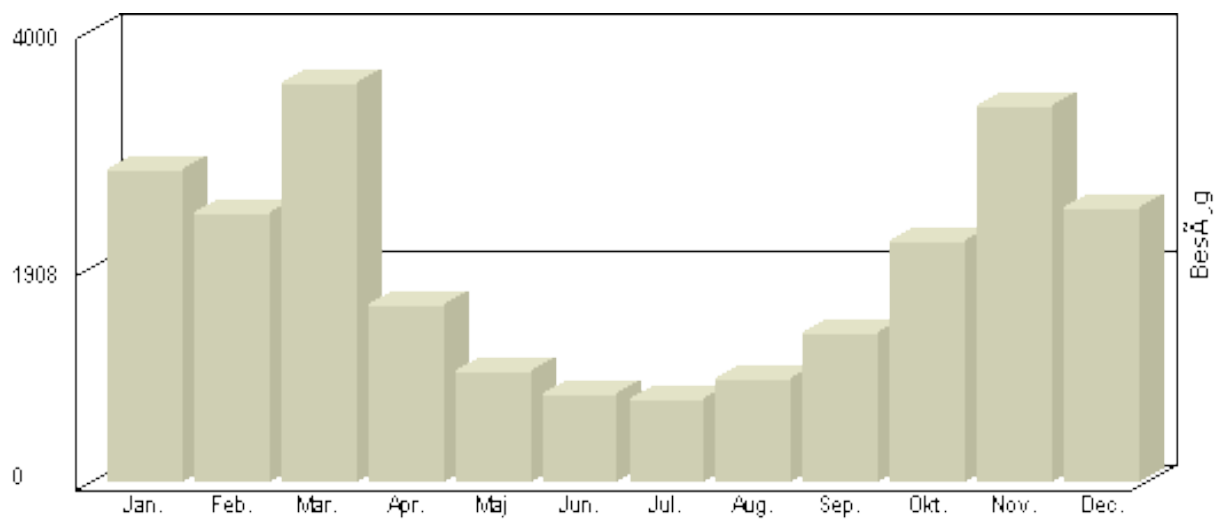

Total : 9.404, **Max.** : 3.232, **Gennemsnit** : 3.135, **Prognose** : 28.212

Besøg 2-hk.dk

Viser antallet af unikke besøg, i den valgte periode.

Besøg - År 2009

Måned	Besøg
Januar	2.518
Februar	2.328
Marts	3.143
April	1.532
Maj	1.348
Juni	956
Juli	724
August	1.238
September	1.557
Oktober	2.408
November	3.203
December	2.377

Total : 23.332, Max. : 3.203, Gennemsnit : 1.944

Besøg 2-hk.dk

Viser antallet af unikke besøg, i den valgte periode.

Besøg - År 2008

Måned	Besøg
Januar	2.436
Februar	2.552
Marts	3.494
April	1.853
Maj	1.268
Juni	960
Juli	766
August	1.053
September	1.375
Oktober	2.206
November	3.025
December	2.327

Total : 23.315, **Max.** : 3.494, **Gennemsnit** : 1.943

Besøg 2-hk.dk

Viser antallet af unikke besøg, i den valgte periode.

Besøg - År 2007

Måned	Besøg
Januar	2.767
Februar	2.383
Marts	3.528
April	1.575
Maj	986
Juni	782
Juli	733
August	907
September	1.326
Oktober	2.145
November	3.335
December	2.424

Total : 22.891, Max. : 3.528, Gennemsnit : 1.908

Besøg 2-hk.dk

Viser antallet af unikke besøg, i den valgte periode.

Besøg - År 2006

Måned	Besøg
Januar	-
Februar	-
Marts	-
April	-
Maj	551
Juni	722
Juli	663
August	1.086
September	1.390
Oktober	2.046
November	2.932
December	2.281