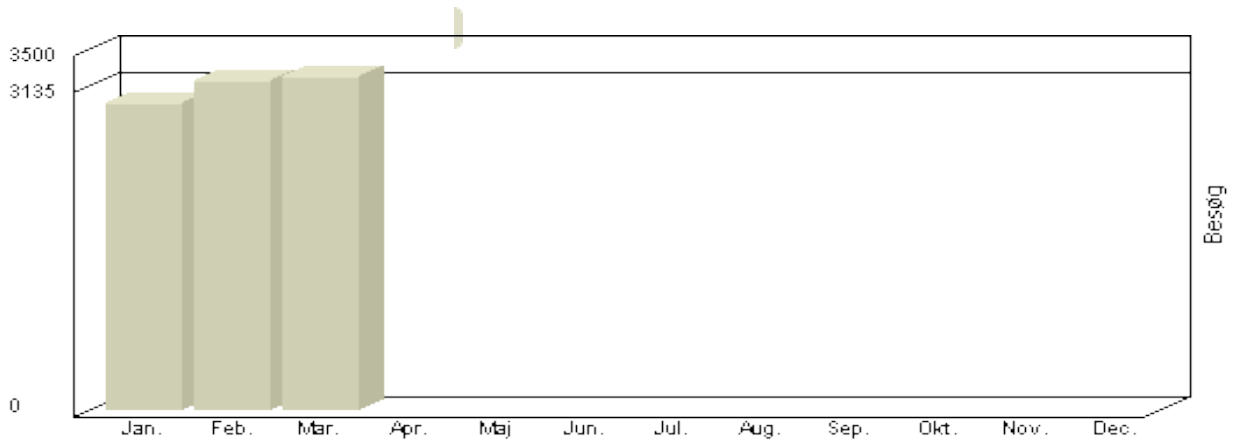

Besøg 2-hk.dk

Viser antallet af unikke besøg, i den valgte periode.

Besøg - År 2010

Måned Besøg

Januar	2.979
Februar	3.193
Marts	3.232
April	-
Maj	-
Juni	-
Juli	-
August	-
September	-
Oktober	-
November	-
December	-

Total : 9.404, **Max.** : 3.232, **Gennemsnit** : 3.135, **Prognose** : 28.212

Besøg 2-hk.dk

Viser antallet af unikke besøg, i den valgte periode.

Besøg - År 2009

Måned	Besøg
Januar	2.518
Februar	2.328
Marts	3.143
April	1.532
Maj	1.348
Juni	956
Juli	724
August	1.238
September	1.557
Oktober	2.408
November	3.203
December	2.377

Total : 23.332, Max. : 3.203, Gennemsnit : 1.944

Besøg 2-hk.dk

Viser antallet af unikke besøg, i den valgte periode.

Besøg - År 2008

Måned	Besøg
Januar	2.436
Februar	2.552
Marts	3.494
April	1.853
Maj	1.268
Juni	960
Juli	766
August	1.053
September	1.375
Oktober	2.206
November	3.025
December	2.327

Total : 23.315, **Max.** : 3.494, **Gennemsnit** : 1.943

Besøg 2-hk.dk

Viser antallet af unikke besøg, i den valgte periode.

Besøg - År 2007

Måned	Besøg
Januar	2.767
Februar	2.383
Marts	3.528
April	1.575
Maj	986
Juni	782
Juli	733
August	907
September	1.326
Oktober	2.145
November	3.335
December	2.424