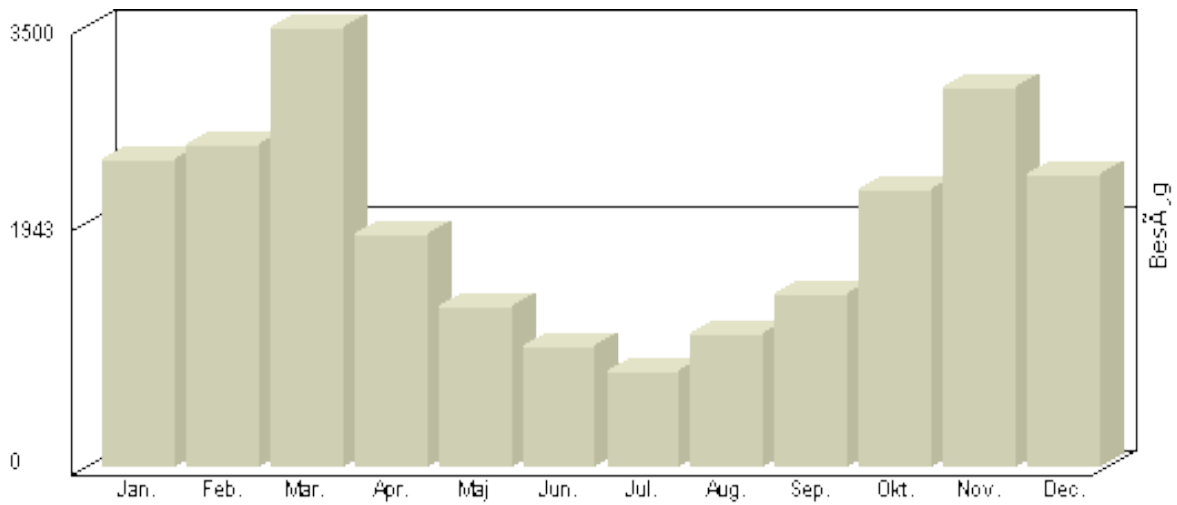

Total : 9.404, **Max.** : 3.232, **Gennemsnit** : 3.135, **Prognose** : 28.212

Besøg 2-hk.dk

Viser antallet af unikke besøg, i den valgte periode.

Besøg - År 2009

Måned	Besøg
Januar	2.518
Februar	2.328
Marts	3.143
April	1.532
Maj	1.348
Juni	956
Juli	724
August	1.238
September	1.557
Oktober	2.408
November	3.203
December	2.377

Total : 23.332, Max. : 3.203, Gennemsnit : 1.944

Besøg 2-hk.dk

Viser antallet af unikke besøg, i den valgte periode.

Besøg - År 2008

Måned	Besøg
Januar	2.436
Februar	2.552
Marts	3.494
April	1.853
Maj	1.268
Juni	960
Juli	766
August	1.053
September	1.375
Oktober	2.206
November	3.025
December	2.327

Total : 23.315, **Max.** : 3.494, **Gennemsnit** : 1.943

Besøg 2-hk.dk

Viser antallet af unikke besøg, i den valgte periode.

Besøg - År 2007

Måned	Besøg
Januar	2.767
Februar	2.383
Marts	3.528
April	1.575
Maj	986
Juni	782
Juli	733
August	907
September	1.326
Oktober	2.145
November	3.335
December	2.424

Total : 22.891, Max. : 3.528, Gennemsnit : 1.908

Besøg 2-hk.dk

Viser antallet af unikke besøg, i den valgte periode.

Besøg - År 2006

Måned	Besøg
Januar	-
Februar	-
Marts	-
April	-
Maj	551
Juni	722
Juli	663
August	1.086
September	1.390
Oktober	2.046
November	2.932
December	2.281