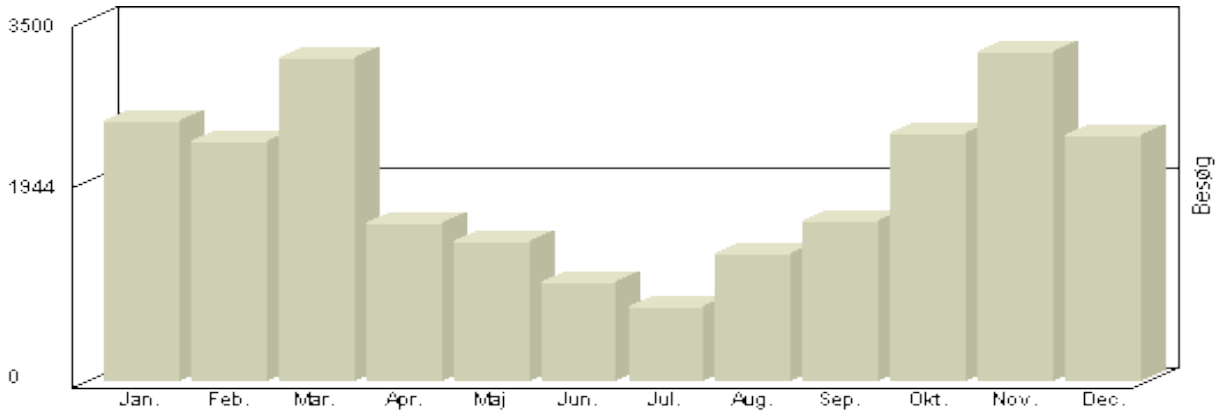

Besøg 2-hk.dk

Viser antallet af unikke besøg, i den valgte periode.

Besøg - År 2010

Måned Besøg

Januar	2.979
Februar	3.193
Marts	3.232
April	-
Maj	-
Juni	-
Juli	-
August	-
September	-
Oktober	-
November	-
December	-

Total : 9.404, **Max.** : 3.232, **Gennemsnit** : 3.135, **Prognose** : 28.212

Besøg 2-hk.dk

Viser antallet af unikke besøg, i den valgte periode.

Besøg - År 2009

Måned	Besøg
Januar	2.518
Februar	2.328
Marts	3.143
April	1.532
Maj	1.348
Juni	956
Juli	724
August	1.238
September	1.557
Oktober	2.408
November	3.203
December	2.377

Total : 23.332, Max. : 3.203, Gennemsnit : 1.944

Besøg 2-hk.dk

Viser antallet af unikke besøg, i den valgte periode.

Besøg - År 2008

Måned	Besøg
Januar	2.436
Februar	2.552
Marts	3.494
April	1.853
Maj	1.268
Juni	960
Juli	766
August	1.053
September	1.375
Oktober	2.206
November	3.025
December	2.327

Total : 23.315, **Max.** : 3.494, **Gennemsnit** : 1.943

Besøg 2-hk.dk

Viser antallet af unikke besøg, i den valgte periode.

Besøg - År 2007

Måned	Besøg
Januar	2.767
Februar	2.383
Marts	3.528
April	1.575
Maj	986
Juni	782
Juli	733
August	907
September	1.326
Oktober	2.145
November	3.335
December	2.424