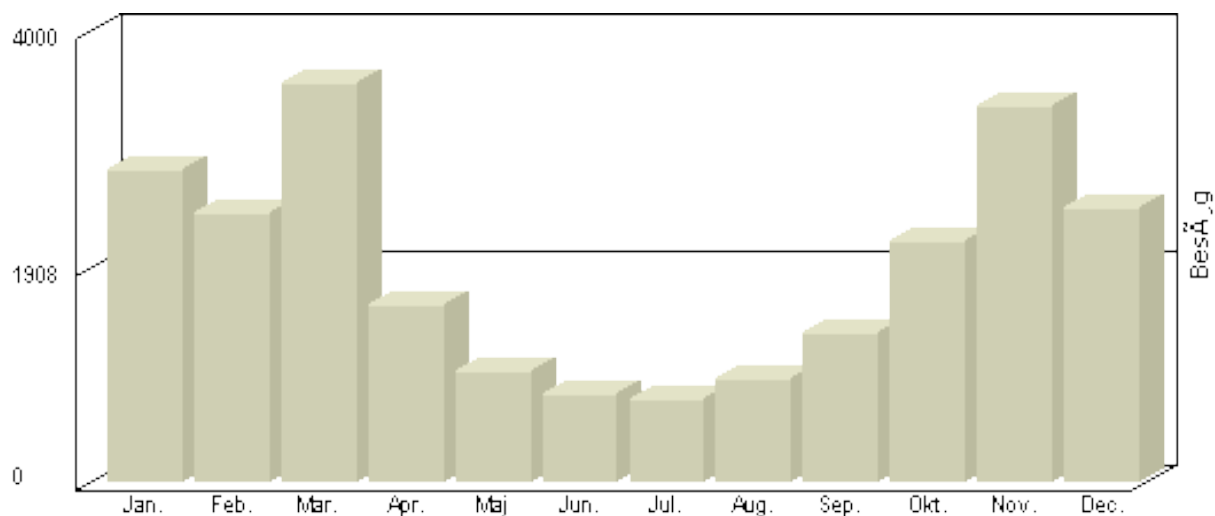

Besøg 2-hk.dk

Viser antallet af unikke besøg, i den valgte periode.

Besøg - År 2009

Måned	Besøg
Januar	2.518
Februar	2.328
Marts	3.143
April	1.532
Maj	1.348
Juni	956
Juli	724
August	1.238
September	1.557
Oktober	2.408
November	3.203
December	2.377

Total : 23.332, Max. : 3.203, Gennemsnit : 1.944

Besøg 2-hk.dk

Viser antallet af unikke besøg, i den valgte periode.

Besøg - År 2008

Måned	Besøg
Januar	2.436
Februar	2.552
Marts	3.494
April	1.853
Maj	1.268
Juni	960
Juli	766
August	1.053
September	1.375
Oktober	2.206
November	3.025
December	2.327

Total : 23.315, Max. : 3.494, Gennemsnit : 1.943

Besøg 2-hk.dk

Viser antallet af unikke besøg, i den valgte periode.

Besøg - År 2007

Måned	Besøg
Januar	2.767
Februar	2.383
Marts	3.528
April	1.575
Maj	986
Juni	782
Juli	733
August	907
September	1326
Oktober	2.145
November	3.335
December	2.424

Total : 22.891, Max. : 3.528, Gennemsnit : 1.908

Besøg 2-hk.dk

Viser antallet af unikke besøg, i den valgte periode.

Besøg - År 2006

Måned	Besøg
Januar	-
Februar	-
Marts	-
April	-
Maj	551
Juni	722
Juli	663
August	1.086
September	1.390
Oktober	2.046
November	2.932
December	2.281