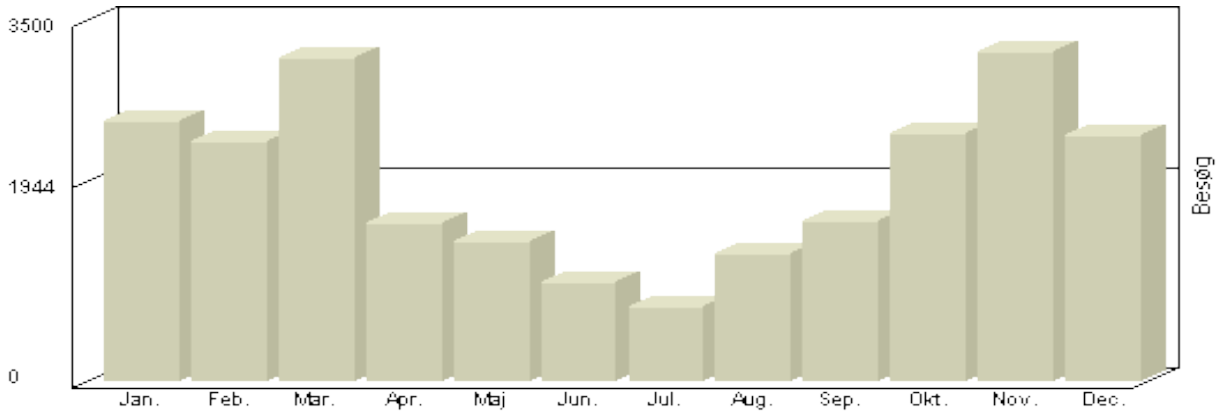

Besøg 2-hk.dk

Viser antallet af unikke besøg, i den valgte periode.

Besøg - År 2009

Måned	Besøg
Januar	2.518
Februar	2.328
Marts	3.143
April	1.532
Maj	1.348
Juni	956
Juli	724
August	1.238
September	1.557
Oktober	2.408
November	3.203
December	2.377

Total : 23.332, Max. : 3.203, Gennemsnit : 1.944

Besøg 2-hk.dk

Viser antallet af unikke besøg, i den valgte periode.

Besøg - År 2008

Måned	Besøg
Januar	2.436
Februar	2.552
Marts	3.494
April	1.853
Maj	1.268
Juni	960
Juli	766
August	1.053
September	1.375
Oktober	2.206
November	3.025
December	2.327

Total : 23.315, Max. : 3.494, Gennemsnit : 1.943

Besøg 2-hk.dk

Viser antallet af unikke besøg, i den valgte periode.

Besøg - År 2007

Måned	Besøg
Januar	2.767
Februar	2.383
Marts	3.528
April	1.575
Maj	986
Juni	782
Juli	733
August	907
September	1326
Oktober	2.145
November	3.335
December	2.424

Total : 22.891, Max. : 3.528, Gennemsnit : 1.908

Besøg 2-hk.dk

Viser antallet af unikke besøg, i den valgte periode.

Besøg - År 2006

Måned	Besøg
Januar	-
Februar	-
Marts	-
April	-
Maj	551
Juni	722
Juli	663
August	1.086
September	1.390
Oktober	2.046
November	2.932
December	2.281