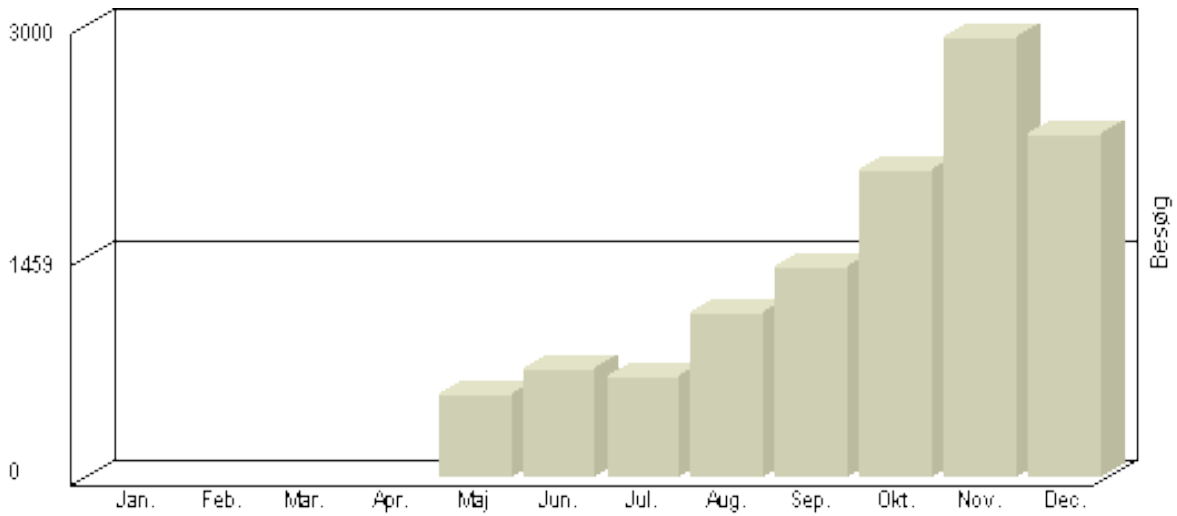

Total : 23.332, Max. : 3.203, Gennemsnit : 1.944

Besøg 2-hk.dk

Viser antallet af unikke besøg, i den valgte periode.

Besøg - År 2008

Måned	Besøg
Januar	2.436
Februar	2.552
Marts	3.494
April	1.853
Maj	1.268
Juni	960
Juli	766
August	1.053
September	1.375
Oktober	2.206
November	3.025
December	2.327

Total : 23.315, Max. : 3.494, Gennemsnit : 1.943

Besøg 2-hk.dk

Viser antallet af unikke besøg, i den valgte periode.

Besøg - År 2007

Måned	Besøg
Januar	2.767
Februar	2.383
Marts	3.528
April	1.575
Maj	986
Juni	782
Juli	733
August	907
September	1326
Oktober	2.145
November	3.335
December	2.424

Total : 22.891, Max. : 3.528, Gennemsnit : 1.908

Besøg 2-hk.dk

Viser antallet af unikke besøg, i den valgte periode.

Besøg - År 2006

Måned	Besøg
Januar	-
Februar	-
Marts	-
April	-
Maj	551
Juni	722
Juli	663
August	1.086
September	1.390
Oktober	2.046
November	2.932
December	2.281