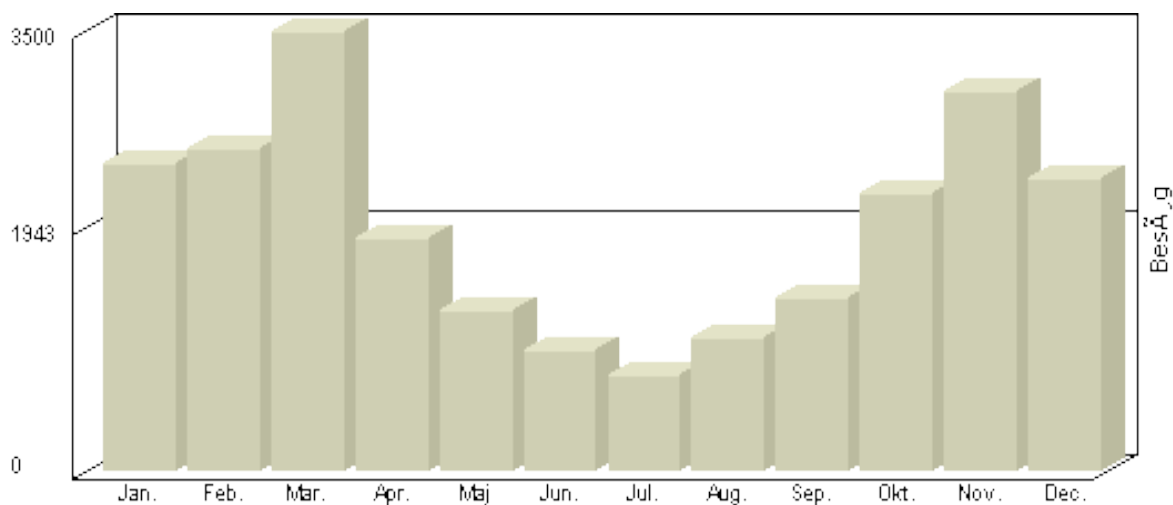

Besøg 2-hk.dk

Viser antallet af unikke besøg, i den valgte periode.

Besøg - År 2009

Måned	Besøg
Januar	2.518
Februar	2.328
Marts	3.143
April	1.532
Maj	1.348
Juni	956
Juli	724
August	1.238
September	1.557
Oktober	2.408
November	3.203
December	2.377

Total : 23.332, Max. : 3.203, Gennemsnit : 1.944

Besøg 2-hk.dk

Viser antallet af unikke besøg, i den valgte periode.

Besøg - År 2008

Måned	Besøg
Januar	2.436
Februar	2.552
Marts	3.494
April	1.853
Maj	1.268
Juni	960
Juli	766
August	1.053
September	1.375
Oktober	2.206
November	3.025
December	2.327

Total : 23.315, **Max.** : 3.494, **Gennemsnit** : 1.943

Besøg 2-hk.dk

Viser antallet af unikke besøg, i den valgte periode.

Besøg - År 2007

Måned	Besøg
Januar	2.767
Februar	2.383
Marts	3.528
April	1.575
Maj	986
Juni	782
Juli	733
August	907
September	1.326
Oktober	2.145
November	3.335
December	2.424

Total : 22.891, Max. : 3.528, Gennemsnit : 1.908

Besøg 2-hk.dk

Viser antallet af unikke besøg, i den valgte periode.

Besøg - År 2006

Måned	Besøg
Januar	-
Februar	-
Marts	-
April	-
Maj	551
Juni	722
Juli	663
August	1.086
September	1.390
Oktober	2.046
November	2.932
December	2.281