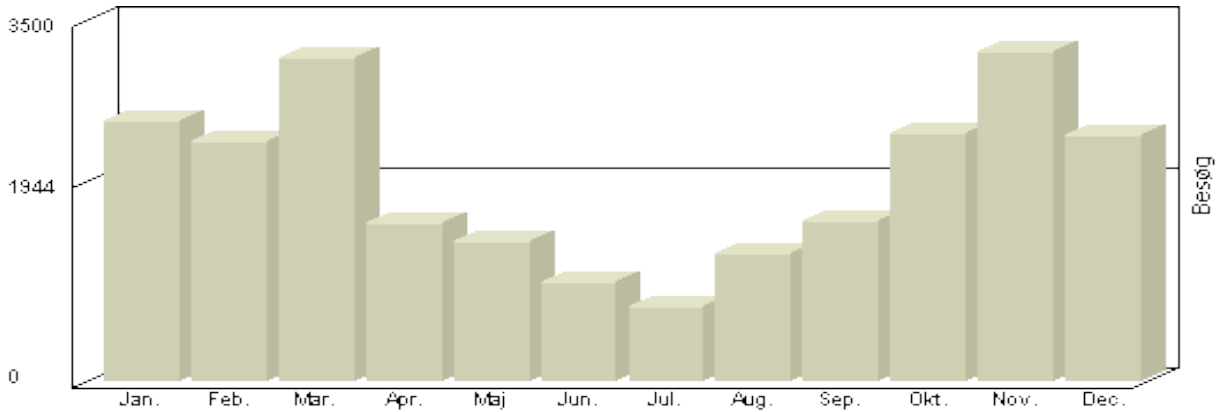

Besøg 2-hk.dk

Viser antallet af unikke besøg, i den valgte periode.

Besøg - År 2009

Måned	Besøg
Januar	2.518
Februar	2.328
Marts	3.143
April	1.532
Maj	1.348
Juni	956
Juli	724
August	1.238
September	1.557
Oktober	2.408
November	3.203
December	2.377

Total : 23.332, Max. : 3.203, Gennemsnit : 1.944

Besøg 2-hk.dk

Viser antallet af unikke besøg, i den valgte periode.

Besøg - År 2008

Måned	Besøg
Januar	2.436
Februar	2.552
Marts	3.494
April	1.853
Maj	1.268
Juni	960
Juli	766
August	1.053
September	1.375
Oktober	2.206
November	3.025
December	2.327

Total : 23.315, **Max.** : 3.494, **Gennemsnit** : 1.943

Besøg 2-hk.dk

Viser antallet af unikke besøg, i den valgte periode.

Besøg - År 2007

Måned	Besøg
Januar	2.767
Februar	2.383
Marts	3.528
April	1.575
Maj	986
Juni	782
Juli	733
August	907
September	1.326
Oktober	2.145
November	3.335
December	2.424

Total : 22.891, Max. : 3.528, Gennemsnit : 1.908

Besøg 2-hk.dk

Viser antallet af unikke besøg, i den valgte periode.

Besøg - År 2006

Måned	Besøg
Januar	-
Februar	-
Marts	-
April	-
Maj	551
Juni	722
Juli	663
August	1.086
September	1.390
Oktober	2.046
November	2.932
December	2.281