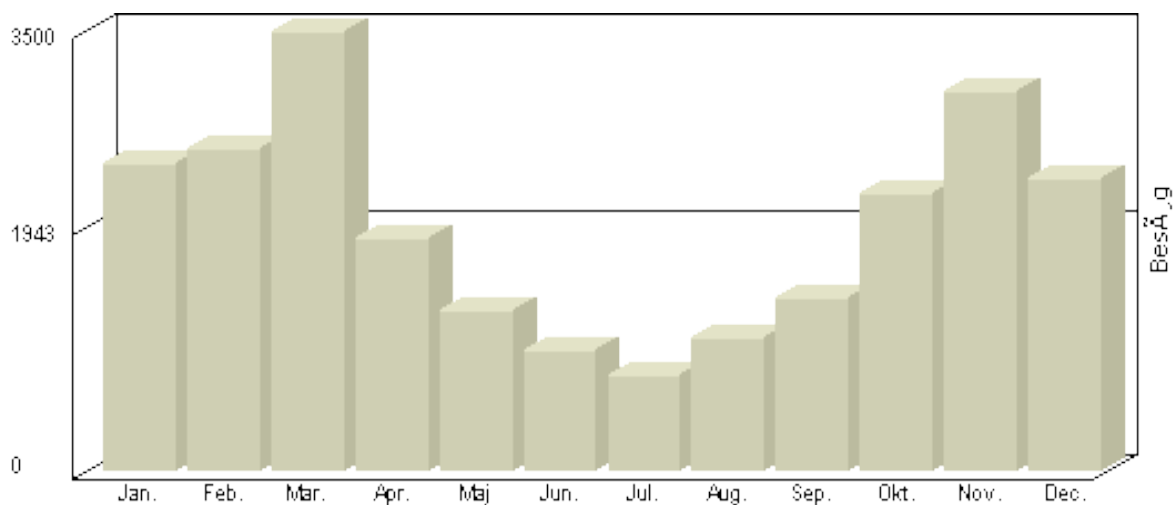

Besøg 2-hk.dk

Viser antallet af unikke besøg, i den valgte periode.

Besøg - År 2009

Måned	Besøg
Januar	2.518
Februar	2.328
Marts	3.143
April	1.532
Maj	1.348
Juni	956
Juli	724
August	1.238
September	1.557
Oktober	2.408
November	3.203
December	2.377

Total : 23.332, Max. : 3.203, Gennemsnit : 1.944

Besøg 2-hk.dk

Viser antallet af unikke besøg, i den valgte periode.

Besøg - År 2008

Måned	Besøg
Januar	2.436
Februar	2.552
Marts	3.494
April	1.853
Maj	1.268
Juni	960
Juli	766
August	1.053
September	1.375
Oktober	2.206
November	3.025
December	2.327

Total : 23.315, Max. : 3.494, Gennemsnit : 1.943

Besøg 2-hk.dk

Viser antallet af unikke besøg, i den valgte periode.

Besøg - År 2007

Måned	Besøg
Januar	2.767
Februar	2.383
Marts	3.528
April	1.575
Maj	986
Juni	782
Juli	733
August	907
September	1326
Oktober	2.145
November	3.335
December	2.424

Total : 22.891, Max. : 3.528, Gennemsnit : 1.908

Besøg 2-hk.dk

Viser antallet af unikke besøg, i den valgte periode.

Besøg - År 2006

Måned	Besøg
Januar	-
Februar	-
Marts	-
April	-
Maj	551
Juni	722
Juli	663
August	1.086
September	1.390
Oktober	2.046
November	2.932
December	2.281