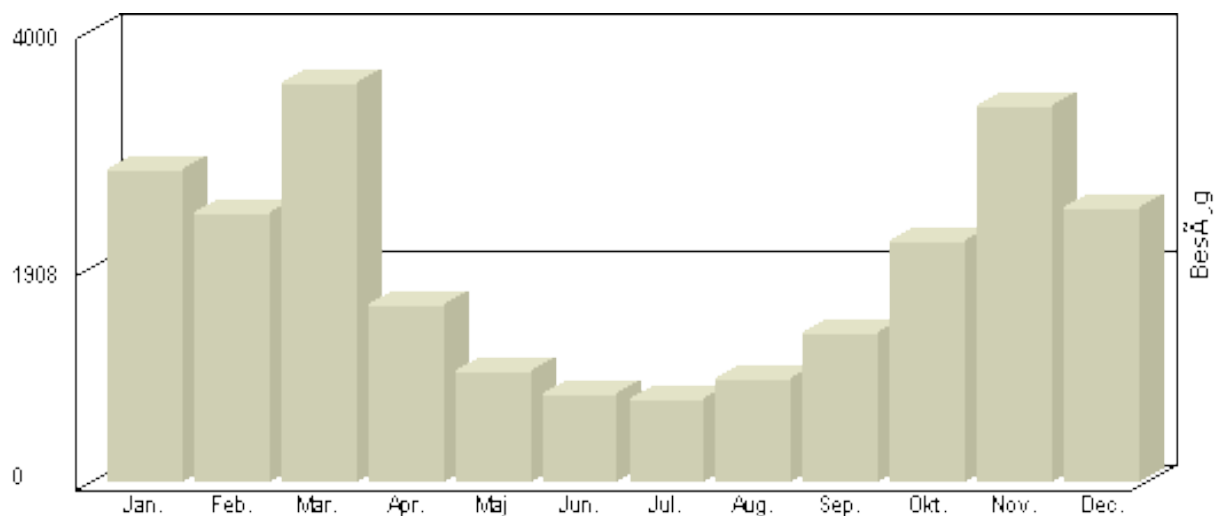

Besøg 2-hk.dk

Viser antallet af unikke besøg, i den valgte periode.

Besøg - År 2009

Måned	Besøg
Januar	2.518
Februar	2.328
Marts	3.143
April	1.532
Maj	1.348
Juni	956
Juli	724
August	1.238
September	1.557
Oktober	2.408
November	3.203
December	2.377

Total : 23.332, Max. : 3.203, Gennemsnit : 1.944

Besøg 2-hk.dk

Viser antallet af unikke besøg, i den valgte periode.

Besøg - År 2008

Måned	Besøg
Januar	2.436
Februar	2.552
Marts	3.494
April	1.853
Maj	1.268
Juni	960
Juli	766
August	1.053
September	1.375
Oktober	2.206
November	3.025
December	2.327

Total : 23.315, **Max.** : 3.494, **Gennemsnit** : 1.943

Besøg 2-hk.dk

Viser antallet af unikke besøg, i den valgte periode.

Besøg - År 2007

Måned	Besøg
Januar	2.767
Februar	2.383
Marts	3.528
April	1.575
Maj	986
Juni	782
Juli	733
August	907
September	1.326
Oktober	2.145
November	3.335
December	2.424

Total : 22.891, Max. : 3.528, Gennemsnit : 1.908

Besøg 2-hk.dk

Viser antallet af unikke besøg, i den valgte periode.

Besøg - År 2006

Måned	Besøg
Januar	-
Februar	-
Marts	-
April	-
Maj	551
Juni	722
Juli	663
August	1.086
September	1.390
Oktober	2.046
November	2.932
December	2.281