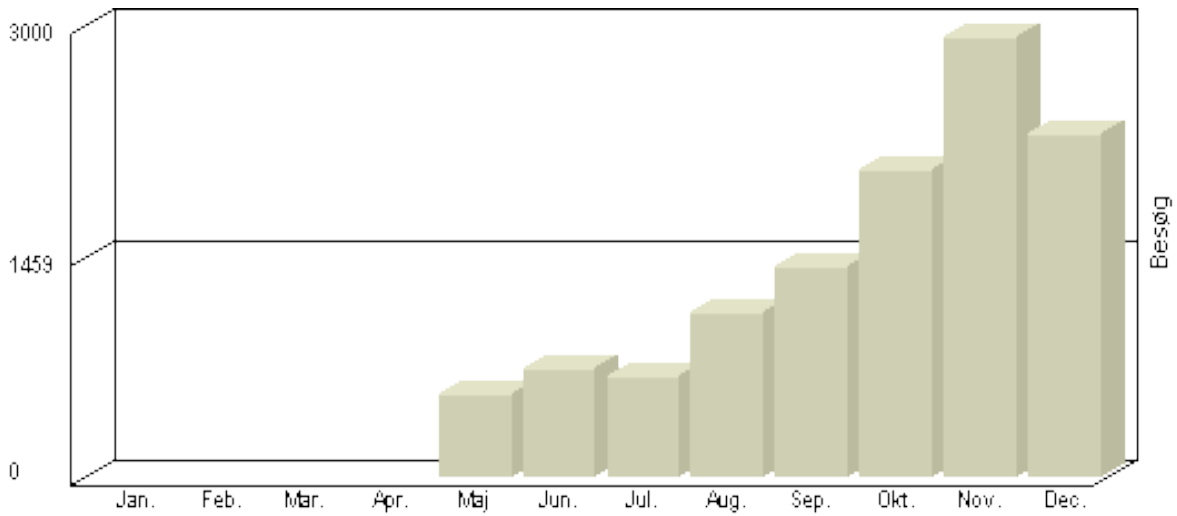

Total : 23.332, Max. : 3.203, Gennemsnit : 1.944

Besøg 2-hk.dk

Viser antallet af unikke besøg, i den valgte periode.

Besøg - År 2008

Måned	Besøg
Januar	2.436
Februar	2.552
Marts	3.494
April	1.853
Maj	1.268
Juni	960
Juli	766
August	1.053
September	1.375
Oktober	2.206
November	3.025
December	2.327

Total : 23.315, **Max.** : 3.494, **Gennemsnit** : 1.943

Besøg 2-hk.dk

Viser antallet af unikke besøg, i den valgte periode.

Besøg - År 2007

Måned	Besøg
Januar	2.767
Februar	2.383
Marts	3.528
April	1.575
Maj	986
Juni	782
Juli	733
August	907
September	1.326
Oktober	2.145
November	3.335
December	2.424

Total : 22.891, Max. : 3.528, Gennemsnit : 1.908

Besøg 2-hk.dk

Viser antallet af unikke besøg, i den valgte periode.

Besøg - År 2006

Måned	Besøg
Januar	-
Februar	-
Marts	-
April	-
Maj	551
Juni	722
Juli	663
August	1.086
September	1.390
Oktober	2.046
November	2.932
December	2.281